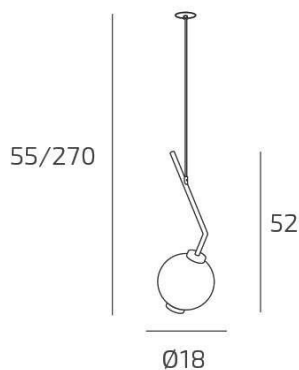

V-LINE SOSP. 1 LUCE E27 SABBIA CON CAVO CM 250 VETRO FUME E ROSONE DA INCASSO OTTONE SAT.

Codice:	1207INCOS-SA/S1-FU
Ean:	8059917072862
Collezione:	1207 V-LINE
Categoria:	SOSPENSIONE

Dimensioni

Dimensioni minime (LxPxA):	18 x -- x 55 cm
Dimensioni massime (LxPxA):	18 x -- x 270 cm
Dimensioni rosone:	d.4,5 cm
Peso netto:	0.60 kg
Peso lordo:	0.70 kg

Informazioni tecniche

Classe di isolamento:	1
Grado di protezione:	IP20
Alimentazione:	220-240V 50/60HZ

Colori

Colore struttura:	OTTONE SAT.+SABBIA - SATIN BRASS+SAND
--------------------------	--

Info sorgente e prestazionali

Attacco:	E27
Numero di attacchi:	1
Led integrato:	NO
Potenza massima:	60 W
Potenza energy save consigliata:	10 W
Lampadina inclusa:	NO