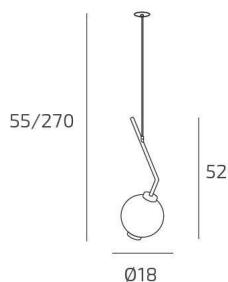

V-LINE SOSP. 1 LUCE E27 SABBIA CON CAVO CM 250 VETRO FUME E ROSONE DA INCASSO OTTONE SAT.

Codice:	1207INCOS-SA/S1-FU
Ean:	8059917072862
Collezione:	1207 V-LINE
Categoria:	SOSPENSIONE

Dimensioni

Dimensioni minime (LxPxA):	18 x -- x 55 cm
Dimensioni massime (LxPxA):	18 x -- x 270 cm
Dimensioni rosone:	d.4,5 cm
Peso netto:	0.60 kg
Peso lordo:	0.70 kg

Informazioni tecniche

Classe di isolamento:	1
Grado di protezione:	IP20
Alimentazione:	220-240V 50/60HZ

Colori

Colore struttura:	OTTONE SAT.+SABBIA - SATIN BRASS+SAND
--------------------------	--

Info sorgente e prestazionali

Attacco:	E27
Numero di attacchi:	1
Led integrato:	NO
Potenza massima:	60 W
Potenza energy save consigliata:	10 W
Lampadina inclusa:	NO