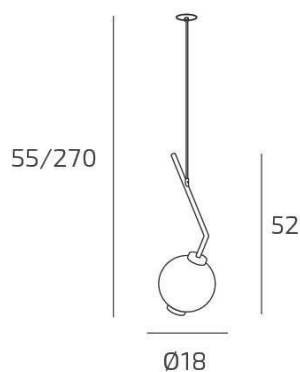

V-LINE SOSP. 1 LUCE E27 SABBIA CON CAVO CM 250 VETRO AMBRA E ROSONE DA INCASSO OTTONE SAT.

Codice:	1207INCOS-SA/S1-AM
Ean:	8059917072831
Collezione:	1207 V-LINE
Categoria:	SOSPENSIONE

Dimensioni

Dimensioni minime (LxPxA):	18 x -- x 55 cm
Dimensioni massime (LxPxA):	18 x -- x 270 cm
Dimensioni rosone:	d.4,5 cm
Peso netto:	0.60 kg
Peso lordo:	0.70 kg

Informazioni tecniche

Classe di isolamento:	1
Grado di protezione:	IP20
Alimentazione:	220-240V 50/60HZ

Colori

Colore struttura:	OTTONE SAT.+SABBIA - SATIN BRASS+SAND
--------------------------	--

Info sorgente e prestazionali

Attacco:	E27
Numero di attacchi:	1
Led integrato:	NO
Potenza massima:	60 W
Potenza energy save consigliata:	10 W
Lampadina inclusa:	NO