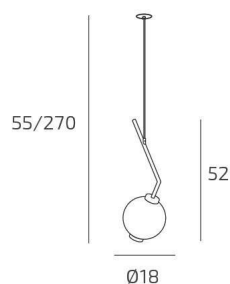

V-LINE SOSP. 1 LUCE E27 SABBIA CON CAVO CM 250 VETRO AMBRA E ROSONE DA INCASSO OTTONE SAT.

Codice:	1207INCOS-SA/S1-AM
Ean:	8059917072831
Collezione:	1207 V-LINE
Categoria:	SOSPENSIONE

Dimensioni

Dimensioni minime (LxPxA):	18 x -- x 55 cm
Dimensioni massime (LxPxA):	18 x -- x 270 cm
Dimensioni rosone:	d.4,5 cm
Peso netto:	0.60 kg
Peso lordo:	0.70 kg

Informazioni tecniche

Classe di isolamento:	1
Grado di protezione:	IP20
Alimentazione:	220-240V 50/60HZ

Colori

Colore struttura:	OTTONE SAT.+SABBIA - SATIN BRASS+SAND
--------------------------	--

Info sorgente e prestazionali

Attacco:	E27
Numero di attacchi:	1
Led integrato:	NO
Potenza massima:	60 W
Potenza energy save consigliata:	10 W
Lampadina inclusa:	NO