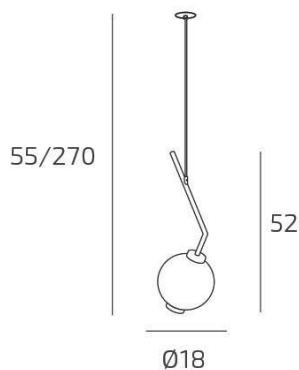

V-LINE SOSP. 1 LUCE E27 SABBIA CON CAVO CM 250 VETRO TRASPARENTE E ROSONE DA INCASSO BIANCO

Codice:	1207INCBI-SA/S1-TR
Ean:	8059917072756
Collezione:	1207 V-LINE
Categoria:	SOSPENSIONE

Dimensioni

Dimensioni minime (LxPxA):	18 x -- x 55 cm
Dimensioni massime (LxPxA):	18 x -- x 270 cm
Dimensioni rosone:	d.4,5 cm
Peso netto:	0.60 kg
Peso lordo:	0.70 kg

Informazioni tecniche

Classe di isolamento:	1
Grado di protezione:	IP20
Alimentazione:	220-240V 50/60HZ

Colori

Colore struttura:	BIANCO+SABBIA - WHITE+SAND
--------------------------	----------------------------

Info sorgente e prestazionali

Attacco:	E27
Numero di attacchi:	1
Led integrato:	NO
Potenza massima:	60 W
Potenza energy save consigliata:	10 W
Lampadina inclusa:	NO