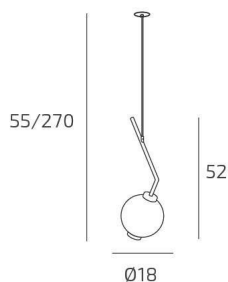

V-LINE SOSP. 1 LUCE E27 SABBIA CON CAVO CM 250 VETRO TRASPARENTE E ROSONE DA INCASSO BIANCO

Codice:	1207INCBI-SA/S1-TR
Ean:	8059917072756
Collezione:	1207 V-LINE
Categoria:	SOSPENSIONE

Dimensioni

Dimensioni minime (LxPxA):	18 x -- x 55 cm
Dimensioni massime (LxPxA):	18 x -- x 270 cm
Dimensioni rosone:	d.4,5 cm
Peso netto:	0.60 kg
Peso lordo:	0.70 kg

Informazioni tecniche

Classe di isolamento:	1
Grado di protezione:	IP20
Alimentazione:	220-240V 50/60HZ

Colori

Colore struttura:	BIANCO+SABBIA - WHITE+SAND
--------------------------	----------------------------

Info sorgente e prestazionali

Attacco:	E27
Numero di attacchi:	1
Led integrato:	NO
Potenza massima:	60 W
Potenza energy save consigliata:	10 W
Lampadina inclusa:	NO