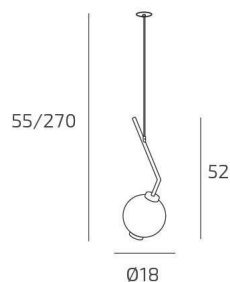

**V-LINE SOSP. 1 LUCE E27 SABBIA CON CAVO CM 250 VETRO BRONZO E ROSONE DA INCASSO BIANCO**

<b>Codice:</b>	1207INCBI-SA/S1-BR
<b>Ean:</b>	8059917072732
<b>Collezione:</b>	1207 V-LINE
<b>Categoria:</b>	SOSPENSIONE

**Dimensioni**

<b>Dimensioni minime (LxPxA):</b>	18 x -- x 55 cm
<b>Dimensioni massime (LxPxA):</b>	18 x -- x 270 cm
<b>Dimensioni rosone:</b>	d.4,5 cm
<b>Peso netto:</b>	0.60 kg
<b>Peso lordo:</b>	0.70 kg

**Info sorgente e prestazionali**

<b>Attacco:</b>	E27
<b>Numero di attacchi:</b>	1
<b>Led integrato:</b>	NO
<b>Potenza massima:</b>	60 W
<b>Potenza energy save consigliata:</b>	10 W
<b>Lampadina inclusa:</b>	NO