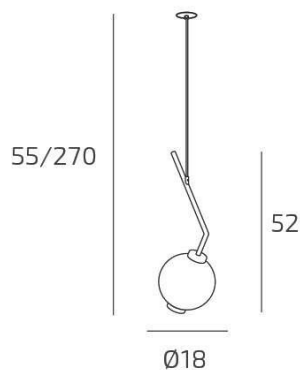

**V-LINE SOSP. 1 LUCE E27 SABBIA CON CAVO CM 250 VETRO BRONZO E ROSONE DA INCASSO BIANCO**

<b>Codice:</b>	1207INCBI-SA/S1-BR
<b>Ean:</b>	8059917072732
<b>Collezione:</b>	1207 V-LINE
<b>Categoria:</b>	SOSPENSIONE

**Dimensioni**

<b>Dimensioni minime (LxPxA):</b>	18 x -- x 55 cm
<b>Dimensioni massime (LxPxA):</b>	18 x -- x 270 cm
<b>Dimensioni rosone:</b>	d.4,5 cm
<b>Peso netto:</b>	0.60 kg
<b>Peso lordo:</b>	0.70 kg

**Info sorgente e prestazionali**

<b>Attacco:</b>	E27
<b>Numero di attacchi:</b>	1
<b>Led integrato:</b>	NO
<b>Potenza massima:</b>	60 W
<b>Potenza energy save consigliata:</b>	10 W
<b>Lampadina inclusa:</b>	NO