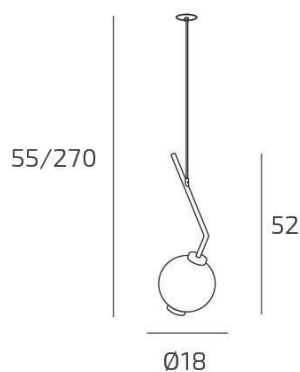

**V-LINE SOSP. 1 LUCE E27 NEARLY BLACK CON CAVO CM 250
VETRO VERDE E ROSONE DA INCASSO BIANCO**

Codice:	1207INCBI-NB/S1-VE
Ean:	8059917072701
Collezione:	1207 V-LINE
Categoria:	SOSPENSIONE

Dimensioni

Dimensioni minime (LxPxA):	18 x -- x 55 cm
Dimensioni massime (LxPxA):	18 x -- x 270 cm
Dimensioni rosone:	d.4,5 cm
Peso netto:	0.60 kg
Peso lordo:	0.70 kg

Informazioni tecniche

Classe di isolamento:	1
Grado di protezione:	IP20
Alimentazione:	220-240V 50/60HZ

Colori

Colore struttura:	BIANCO+NEARLY BLACK - WHITE+NEARLY BLACK
--------------------------	---------------------------------------------

Info sorgente e prestazionali

Attacco:	E27
Numero di attacchi:	1
Led integrato:	NO
Potenza massima:	60 W
Potenza energy save consigliata:	10 W
Lampadina inclusa:	NO