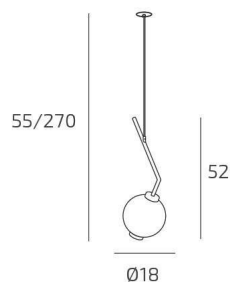

**V-LINE SOSP. 1 LUCE E27 NEARLY BLACK CON CAVO CM 250
VETRO VERDE E ROSONE DA INCASSO BIANCO**

Codice:	1207INCBI-NB/S1-VE
Ean:	8059917072701
Collezione:	1207 V-LINE
Categoria:	SOSPENSIONE

Dimensioni

Dimensioni minime (LxPxA):	18 x -- x 55 cm
Dimensioni massime (LxPxA):	18 x -- x 270 cm
Dimensioni rosone:	d.4,5 cm
Peso netto:	0.60 kg
Peso lordo:	0.70 kg

Informazioni tecniche

Classe di isolamento:	1
Grado di protezione:	IP20
Alimentazione:	220-240V 50/60HZ

Colori

Colore struttura:	BIANCO+NEARLY BLACK - WHITE+NEARLY BLACK
--------------------------	---------------------------------------------

Info sorgente e prestazionali

Attacco:	E27
Numero di attacchi:	1
Led integrato:	NO
Potenza massima:	60 W
Potenza energy save consigliata:	10 W
Lampadina inclusa:	NO