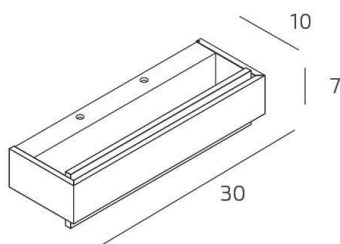

BIOS APPLIQUE /PLAFONIERA PICCOLA NERO A LED INTEGR. SWITCH 3000/4000CON DIFFUSORE IN METACR. SATIN.

Codice:	1213/30 DM-NE
Ean:	8059917071162
Collezione:	1213 BIOS
Categoria:	PARETE

Dimensioni

Dimensioni (LxPxA):	30 x 7 x 10 cm
Dimensioni imballo (LxPxA):	1x1x1 cm
Peso netto:	1.20 kg
Peso lordo:	1.40 kg

Informazioni tecniche

Classe di isolamento:	1
Grado di protezione:	IP20
Alimentazione:	220-240V 50/60HZ

Colori

Colore struttura:	NERO - BLACK
Colore diffusore:	SATINATO - SATIN

Info sorgente e prestazionali