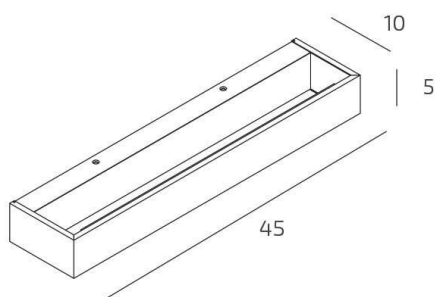

**BIOS APPLIQUE /PLAFONIERA MEDIA GOLD A LED INTEGR.
SWITCH 3000/4000**

Codice:	1213/45-GO
Ean:	8059917071063
Collezione:	1213 BIOS
Categoria:	PARETE

Dimensioni

Dimensioni (LxPxA):	45 x 5 x 10 cm
Dimensioni imballo (LxPxA):	1x1x1 cm
Peso netto:	1.20 kg
Peso lordo:	1.40 kg