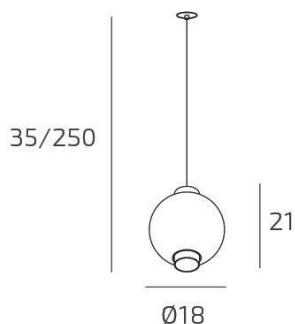

WAX SOSP. 1 LUCE E27 CON CAVO CM 250 VETRO BLU E ROSONE DA INCASSO CROMO

Codice:	1215INCCR/S1-BL
Ean:	8059917070851
Collezione:	1215 WAX
Categoria:	SOSPENSIONE

Dimensioni

Dimensioni minime (LxPxA):	18 x -- x 35 cm
Dimensioni massime (LxPxA):	18 x -- x 250 cm
Dimensioni rosone:	d.4,5 cm
Peso netto:	0.60 kg
Peso lordo:	0.70 kg

Informazioni tecniche

Classe di isolamento:	1
Grado di protezione:	IP20
Alimentazione:	220-240V 50/60HZ

Colori

Colore struttura:	CROMO - CHROME
Colore diffusore:	BLU - BLUE

Info sorgente e prestazionali

Attacco:	E27
Numero di attacchi:	1
Led integrato:	NO
Potenza massima:	60 W
Potenza energy save consigliata:	10 W
Lampadina inclusa:	NO