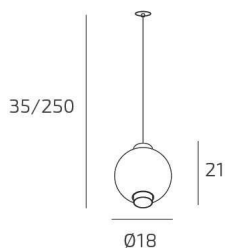

WAX SOSP. 1 LUCE E27 CON CAVO CM 250 VETRO BLU E ROSONE DA INCASSO CROMO

Codice:	1215INCCR/S1-BL
Ean:	8059917070851
Collezione:	1215 WAX
Categoria:	SOSPENSIONE

Dimensioni

Dimensioni minime (LxPxA):	18 x -- x 35 cm
Dimensioni massime (LxPxA):	18 x -- x 250 cm
Dimensioni rosone:	d.4,5 cm
Peso netto:	0.60 kg
Peso lordo:	0.70 kg

Informazioni tecniche

Classe di isolamento:	1
Grado di protezione:	IP20
Alimentazione:	220-240V 50/60HZ

Colori

Colore struttura:	CROMO - CHROME
Colore diffusore:	BLU - BLUE

Info sorgente e prestazionali

Attacco:	E27
Numero di attacchi:	1
Led integrato:	NO
Potenza massima:	60 W
Potenza energy save consigliata:	10 W
Lampadina inclusa:	NO