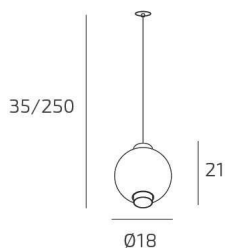

WAX SOSP. 1 LUCE E27 CON CAVO CM 250 VETRO FUME E ROSONE DA INCASSO BIANCO

Codice:	1215INCBI/S1-FU
Ean:	8059917070813
Collezione:	1215 WAX
Categoria:	SOSPENSIONE

Dimensioni

Dimensioni minime (LxPxA):	18 x -- x 35 cm
Dimensioni massime (LxPxA):	18 x -- x 250 cm
Dimensioni rosone:	d.4,5 cm
Peso netto:	0.60 kg
Peso lordo:	0.70 kg

Informazioni tecniche

Classe di isolamento:	1
Grado di protezione:	IP20
Alimentazione:	220-240V 50/60HZ

Colori

Colore struttura:	BIANCO - WHITE
Colore diffusore:	FUME' - SMOKE

Info sorgente e prestazionali

Attacco:	E27
Numero di attacchi:	1
Led integrato:	NO
Potenza massima:	60 W
Potenza energy save consigliata:	10 W
Lampadina inclusa:	NO