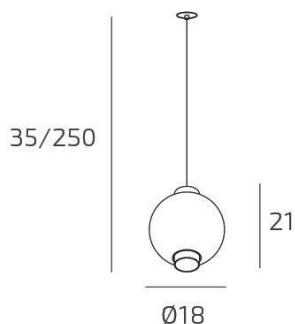

WAX SOSP. 1 LUCE E27 CON CAVO CM 250 VETRO FUME E ROSONE DA INCASSO BIANCO

Codice:	1215INCBI/S1-FU
Ean:	8059917070813
Collezione:	1215 WAX
Categoria:	SOSPENSIONE

Dimensioni

Dimensioni minime (LxPxA):	18 x -- x 35 cm
Dimensioni massime (LxPxA):	18 x -- x 250 cm
Dimensioni rosone:	d.4,5 cm
Peso netto:	0.60 kg
Peso lordo:	0.70 kg

Informazioni tecniche

Classe di isolamento:	1
Grado di protezione:	IP20
Alimentazione:	220-240V 50/60HZ

Colori

Colore struttura:	BIANCO - WHITE
Colore diffusore:	FUME' - SMOKE

Info sorgente e prestazionali

Attacco:	E27
Numero di attacchi:	1
Led integrato:	NO
Potenza massima:	60 W
Potenza energy save consigliata:	10 W
Lampadina inclusa:	NO