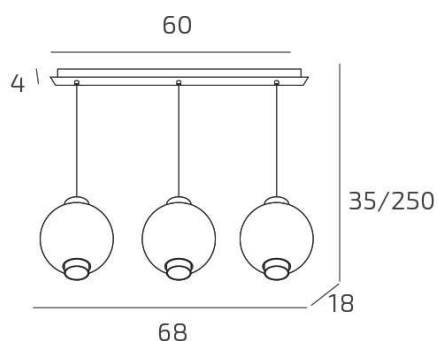

WAX SOSP. BIANCO 3 LUCI RETTANGOLARE VETRI BLU

Codice:	1215BI/S3 R-BL
Ean:	8059917068285
Collezione:	1215 WAX
Categoria:	SOSPENSIONE

Dimensioni

Dimensioni minime (LxPxA):	68 x 18 x 35 cm
Dimensioni massime (LxPxA):	68 x 18 x 250 cm
Dimensioni rosone:	60x4 cm
Peso netto:	2.30 kg
Peso lordo:	3.00 kg

Informazioni tecniche

Classe di isolamento:	1
Grado di protezione:	IP20
Alimentazione:	220-240V 50/60HZ

Colori

Colore struttura:	BIANCO - WHITE
Colore diffusore:	BLU - BLUE

Info sorgente e prestazionali

Attacco:	E27
Numero di attacchi:	3
Led integrato:	NO
Potenza massima:	60 W
Potenza energy save consigliata:	10 W
Lampadina inclusa:	NO