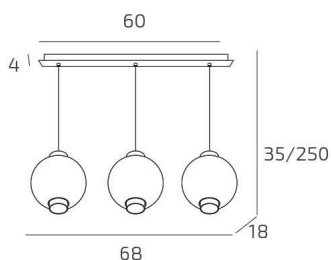

WAX SOSP. BIANCO 3 LUCI RETTANGOLARE VETRI BLU

Codice:	1215BI/S3 R-BL
Ean:	8059917068285
Collezione:	1215 WAX
Categoria:	SOSPENSIONE

Dimensioni

Dimensioni minime (LxPxA):	68 x 18 x 35 cm
Dimensioni massime (LxPxA):	68 x 18 x 250 cm
Dimensioni rosone:	60x4 cm
Peso netto:	2.30 kg
Peso lordo:	3.00 kg

Informazioni tecniche

Classe di isolamento:	1
Grado di protezione:	IP20
Alimentazione:	220-240V 50/60HZ

Colori

Colore struttura:	BIANCO - WHITE
Colore diffusore:	BLU - BLUE

Info sorgente e prestazionali

Attacco:	E27
Numero di attacchi:	3
Led integrato:	NO
Potenza massima:	60 W
Potenza energy save consigliata:	10 W
Lampadina inclusa:	NO