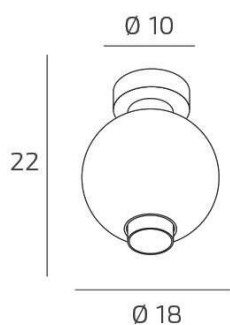

V-LINE PLAFONIERA SABBIA 1 LUCE VETRO BLU

Codice:	1207SA/PL1-BL
Ean:	8059917065710
Collezione:	1207 V-LINE
Categoria:	SOFFITTO

Dimensioni

Dimensioni (LxPxA):	18 x -- x 22 cm
Dimensioni rosone:	d.10 cm
Peso netto:	0.60 kg
Peso lordo:	0.70 kg

Attacco:	E27
Numero di attacchi:	1
Led integrato:	NO
Potenza massima:	60 W
Potenza energy save consigliata:	10 W
Lampadina inclusa:	NO