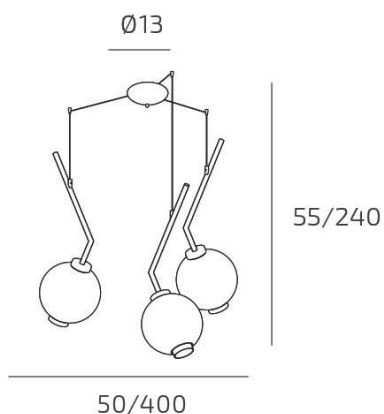

V-LINE SOSP. SABBIA 3 LUCI SPOSTABILE VETRI BLU

Codice:	1207SA/S3 S-BL
Ean:	8059917064942
Collezione:	1207 V-LINE
Categoria:	SOSPENSIONE

Dimensioni

Dimensioni minime (LxPxA):	50 x -- x 55 cm
Dimensioni massime (LxPxA):	400 x -- x 240 cm
Dimensioni rosone:	d.13 cm
Peso netto:	3.00 kg
Peso lordo:	3.30 kg

Informazioni tecniche

Classe di isolamento:	1
Grado di protezione:	IP20
Alimentazione:	220-240V 50/60HZ

Colori

Colore struttura:	SABBIA - SAND
--------------------------	---------------

Info sorgente e prestazionali

Attacco:	E27
Numero di attacchi:	3
Led integrato:	NO
Potenza massima:	60 W
Potenza energy save consigliata:	10 W
Lampadina inclusa:	NO