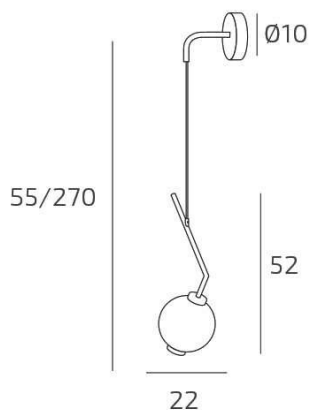

**V-LINE APPLIQUE SABBIA REGOLABILE 1 LUCE VETRO BLU**

|                    |               |
|--------------------|---------------|
| <b>Codice:</b>     | 1207SA/A-BL   |
| <b>Ean:</b>        | 8059917064652 |
| <b>Collezione:</b> | 1207 V-LINE   |
| <b>Categoria:</b>  | PARETE        |

**Dimensioni**

|                                    |                  |
|------------------------------------|------------------|
| <b>Dimensioni minime (LxPxA):</b>  | 22 x -- x 55 cm  |
| <b>Dimensioni massime (LxPxA):</b> | 22 x -- x 270 cm |
| <b>Dimensioni rosone:</b>          | d.10 cm          |
| <b>Peso netto:</b>                 | 0.60 kg          |
| <b>Peso lordo:</b>                 | 0.70 kg          |

|   |      |
|---|------|
| <b>Attacco:</b>                         | E27  |
| <b>Numero di attacchi:</b>              | 1    |
| <b>Led integrato:</b>                   | NO   |
| <b>Potenza massima:</b>                 | 60 W |
| <b>Potenza energy save consigliata:</b> | 10 W |
| <b>Lampadina inclusa:</b>               | NO   |