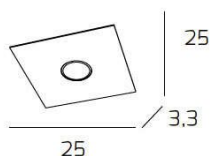

PLATE PLAFONIERA 1 LUCE BIANCO P

Codice:	1129/PL1-BI
Ean:	8056039140899
Collezione:	1129 PLATE
Categoria:	SOFFITTO

Dimensioni

Dimensioni (LxPxA):	25 x 25 x 3 cm
Peso netto:	1.10 kg
Peso lordo:	1.30 kg

Informazioni tecniche

Classe di isolamento:	1
Grado di protezione:	IP20
Alimentazione:	220-240V 50/60HZ

Colori

Colore struttura:	BIANCO - WHITE
--------------------------	----------------

Info sorgente e prestazionali

Attacco:	GX53
Numero di attacchi:	1
Led integrato:	NO
Potenza energy save consigliata:	11 W
Lampadina inclusa:	NO