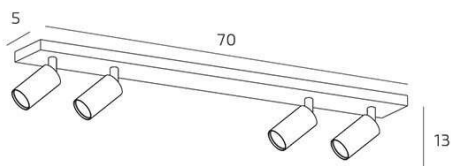

ISLA MICRO FARETTO 4 LUCI SABBIA GU10 35 MM.

Codice:	1209/4-SA
Ean:	8059917061378
Collezione:	1209 ISLA
Categoria:	BINARI E FARETTI

Dimensioni

Dimensioni (LxPxA):	70 x 5 x 13 cm
Peso netto:	1.60 kg
Peso lordo:	1.90 kg

Informazioni tecniche

Classe di isolamento:	1
Grado di protezione:	IP20
Alimentazione:	220-240V 50/60HZ

Colori

Colore struttura:	SABBIA - SAND
--------------------------	---------------

Info sorgente e prestazionali

Attacco:	GU10 35MM
Numero di attacchi:	4
Led integrato:	NO
Potenza energy save consigliata:	4,5 W
Lampadina inclusa:	NO