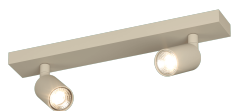

ISLA MICRO FARETTO 2 LUCI SABBIA GU10 35 MM.

Codice:	1209/2-SA
Ean:	8059917061361
Collezione:	1209 ISLA
Categoria:	BINARI E FARETTI

Dimensioni

Dimensioni (LxPxA):	34 x 5 x 13 cm
Peso netto:	0.80 kg
Peso lordo:	1.00 kg

Informazioni tecniche

Classe di isolamento:	1
Grado di protezione:	IP20
Alimentazione:	220-240V 50/60HZ

Colori

Colore struttura:	SABBIA - SAND
--------------------------	---------------

Info sorgente e prestazionali

Attacco:	GU10 35MM
Numero di attacchi:	2
Led integrato:	NO
Potenza energy save consigliata:	4,5 W
Lampadina inclusa:	NO