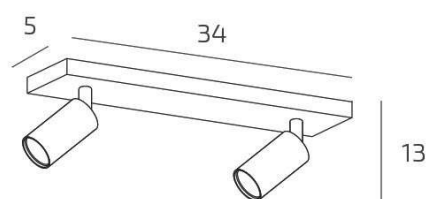

ISLA MICRO FARETTO 2 LUCI SABBIA GU10 35 MM.

Codice:	1209/2-SA
Ean:	8059917061361
Collezione:	1209 ISLA
Categoria:	BINARI E FARETTI

Dimensioni

Dimensioni (LxPxA):	34 x 5 x 13 cm
Peso netto:	0.80 kg
Peso lordo:	1.00 kg

Informazioni tecniche

Classe di isolamento:	1
Grado di protezione:	IP20
Alimentazione:	220-240V 50/60HZ

Colori

Colore struttura:	SABBIA - SAND
--------------------------	---------------

Info sorgente e prestazionali

Attacco:	GU10 35MM
Numero di attacchi:	2
Led integrato:	NO
Potenza energy save consigliata:	4,5 W
Lampadina inclusa:	NO