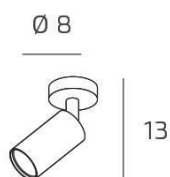

ISLA MICRO FARETTO 1 LUCE SABBIA GU10 35 MM.

Codice:	1209/1-SA
Ean:	8059917061354
Collezione:	1209 ISLA
Categoria:	BINARI E FARETTI

Dimensioni

Dimensioni (LxPxA):	8 x -- x 13 cm
Dimensioni rosone:	d.8 cm
Peso netto:	0.40 kg
Peso lordo:	0.50 kg

Informazioni tecniche

Classe di isolamento:	1
Grado di protezione:	IP20
Alimentazione:	220-240V 50/60HZ

Colori

Colore struttura:	SABBIA - SAND
--------------------------	---------------

Info sorgente e prestazionali

Attacco:	GU10 35MM
Numero di attacchi:	1
Led integrato:	NO
Potenza energy save consigliata:	4,5 W
Lampadina inclusa:	NO