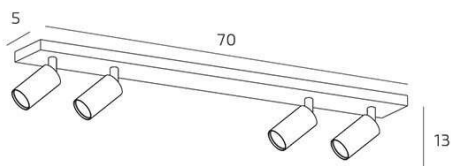

ISLA MICRO FARETTO 4 LUCI NERO GU10 35 MM.

Codice:	1209/4-NE
Ean:	8059917061330
Collezione:	1209 ISLA
Categoria:	BINARI E FARETTI

Dimensioni

Dimensioni (LxPxA):	70 x 5 x 13 cm
Peso netto:	1.60 kg
Peso lordo:	1.90 kg

Informazioni tecniche

Classe di isolamento:	1
Grado di protezione:	IP20
Alimentazione:	220-240V 50/60HZ

Colori

Colore struttura:	NERO - BLACK
--------------------------	--------------

Info sorgente e prestazionali

Attacco:	GU10 35MM
Numero di attacchi:	4
Led integrato:	NO
Potenza energy save consigliata:	4,5 W
Lampadina inclusa:	NO