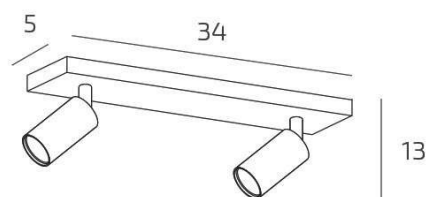

## ISLA MICRO FARETTO 2 LUCI NERO GU10 35 MM.

<b>Codice:</b>	1209/2-NE
<b>Ean:</b>	8059917061323
<b>Collezione:</b>	1209 ISLA
<b>Categoria:</b>	BINARI E FARETTI

### Dimensioni

<b>Dimensioni (LxPxA):</b>	34 x 5 x 13 cm
<b>Peso netto:</b>	0.80 kg
<b>Peso lordo:</b>	1.00 kg

### Info sorgente e prestazionali

<b>Attacco:</b>	GU10 35MM
<b>Numero di attacchi:</b>	2
<b>Led integrato:</b>	NO
<b>Potenza energy save consigliata:</b>	4,5 W
<b>Lampadina inclusa:</b>	NO