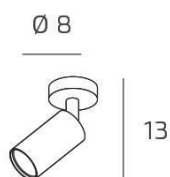

ISLA MICRO FARETTO 1 LUCE BIANCO GU10 35 MM.

Codice:	1209/1-BI
Ean:	8059917061279
Collezione:	1209 ISLA
Categoria:	BINARI E FARETTI

Dimensioni

Dimensioni (LxPxA):	8 x -- x 13 cm
Dimensioni rosone:	d.8 cm
Peso netto:	0.40 kg
Peso lordo:	0.50 kg

Informazioni tecniche

Classe di isolamento:	1
Grado di protezione:	IP20
Alimentazione:	220-240V 50/60HZ

Colori

Colore struttura:	BIANCO - WHITE
--------------------------	----------------

Info sorgente e prestazionali

Attacco:	GU10 35MM
Numero di attacchi:	1
Led integrato:	NO
Potenza energy save consigliata:	4,5 W
Lampadina inclusa:	NO