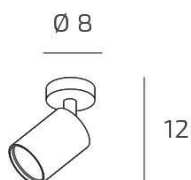

KORA FARETTO 1 LUCE NERO GU10 50 MM.

Codice:	1208/1-NE
Ean:	8059917061194
Collezione:	1208 KORA
Categoria:	BINARI E FARETTI

Dimensioni

Dimensioni (LxPxA):	8 x -- x 12 cm
Dimensioni rosone:	d.8 cm
Peso netto:	0.40 kg
Peso lordo:	0.50 kg

Informazioni tecniche

Classe di isolamento:	1
Grado di protezione:	IP20
Alimentazione:	220-240V 50/60HZ

Colori

Colore struttura:	NERO - BLACK
--------------------------	--------------

Info sorgente e prestazionali

Attacco:	GU10
Numero di attacchi:	1
Led integrato:	NO
Potenza massima:	50 W
Potenza energy save consigliata:	9 W
Lampadina inclusa:	NO