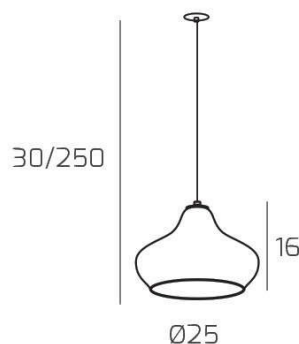

**DRESS SOSP. 1 LUCE RUBINO E ROSONE DA INCASSO OTTONE SAT.**

<b>Codice:</b>	1191INCOS/SP-RU
<b>Ean:</b>	8059917060418
<b>Collezione:</b>	1191 DRESS
<b>Categoria:</b>	SOSPENSIONE

**Dimensioni**

<b>Dimensioni minime (LxPxA):</b>	25 x -- x 30 cm
<b>Dimensioni massime (LxPxA):</b>	25 x -- x 250 cm
<b>Dimensioni rosone:</b>	d.4,5 cm
<b>Peso netto:</b>	1.10 kg
<b>Peso lordo:</b>	1.30 kg

**Informazioni tecniche**

<b>Classe di isolamento:</b>	1
<b>Grado di protezione:</b>	IP20
<b>Alimentazione:</b>	220-240V 50/60HZ

**Colori**

<b>Colore struttura:</b>	OTTONE SATINATO - SATIN BRASS
<b>Colore diffusore:</b>	RUBINO - RUBY

**Info sorgente e prestazionali**

<b>Attacco:</b>	E27
<b>Numero di attacchi:</b>	1
<b>Led integrato:</b>	NO
<b>Potenza massima:</b>	60 W
<b>Potenza energy save consigliata:</b>	18 W
<b>Lampadina inclusa:</b>	NO