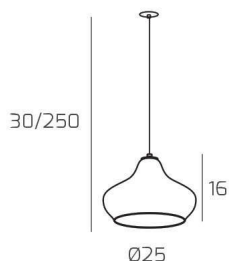

**DRESS SOSP. 1 LUCE RUBINO E ROSONE DA INCASSO OTTONE SAT.**

<b>Codice:</b>	1191INCOS/SP-RU
<b>Ean:</b>	8059917060418
<b>Collezione:</b>	1191 DRESS
<b>Categoria:</b>	SOSPENSIONE

**Dimensioni**

<b>Dimensioni minime (LxPxA):</b>	25 x -- x 30 cm
<b>Dimensioni massime (LxPxA):</b>	25 x -- x 250 cm
<b>Dimensioni rosone:</b>	d.4,5 cm
<b>Peso netto:</b>	1.10 kg
<b>Peso lordo:</b>	1.30 kg

**Informazioni tecniche**

<b>Classe di isolamento:</b>	1
<b>Grado di protezione:</b>	IP20
<b>Alimentazione:</b>	220-240V 50/60HZ

**Colori**

<b>Colore struttura:</b>	OTTONE SATINATO - SATIN BRASS
<b>Colore diffusore:</b>	RUBINO - RUBY

**Info sorgente e prestazionali**

<b>Attacco:</b>	E27
<b>Numero di attacchi:</b>	1
<b>Led integrato:</b>	NO
<b>Potenza massima:</b>	60 W
<b>Potenza energy save consigliata:</b>	18 W
<b>Lampadina inclusa:</b>	NO