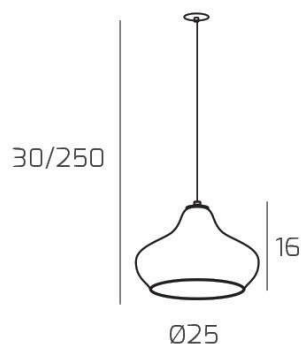

**DRESS SOSP. 1 LUCE AMBRA E ROSONE DA INCASSO CROMO**

<b>Codice:</b>	1191INCCR/SP-AM
<b>Ean:</b>	8059917060340
<b>Collezione:</b>	1191 DRESS
<b>Categoria:</b>	SOSPENSIONE

**Dimensioni**

<b>Dimensioni minime (LxPxA):</b>	25 x -- x 30 cm
<b>Dimensioni massime (LxPxA):</b>	25 x -- x 250 cm
<b>Dimensioni rosone:</b>	d.4,5 cm
<b>Peso netto:</b>	1.10 kg
<b>Peso lordo:</b>	1.30 kg

**Info sorgente e prestazionali**

<b>Attacco:</b>	E27
<b>Numero di attacchi:</b>	1
<b>Led integrato:</b>	NO
<b>Potenza massima:</b>	60 W
<b>Potenza energy save consigliata:</b>	18 W
<b>Lampadina inclusa:</b>	NO