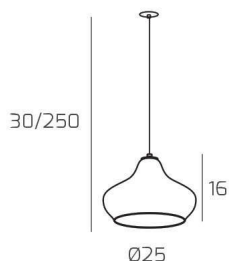

**DRESS SOSP. 1 LUCE AMBRA E ROSONE DA INCASSO CROMO**

<b>Codice:</b>	1191INCCR/SP-AM
<b>Ean:</b>	8059917060340
<b>Collezione:</b>	1191 DRESS
<b>Categoria:</b>	SOSPENSIONE

**Dimensioni**

<b>Dimensioni minime (LxPxA):</b>	25 x -- x 30 cm
<b>Dimensioni massime (LxPxA):</b>	25 x -- x 250 cm
<b>Dimensioni rosone:</b>	d.4,5 cm
<b>Peso netto:</b>	1.10 kg
<b>Peso lordo:</b>	1.30 kg

**Info sorgente e prestazionali**

<b>Attacco:</b>	E27
<b>Numero di attacchi:</b>	1
<b>Led integrato:</b>	NO
<b>Potenza massima:</b>	60 W
<b>Potenza energy save consigliata:</b>	18 W
<b>Lampadina inclusa:</b>	NO