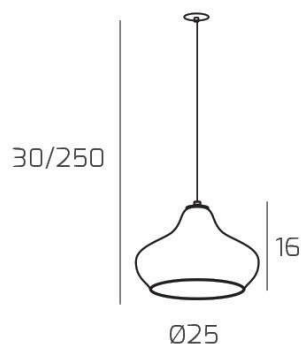

**DRESS SOSP. 1 LUCE AMBRA E ROSONE DA INCASSO BIANCO**

<b>Codice:</b>	1191INCBI/SP-AM
<b>Ean:</b>	8059917060319
<b>Collezione:</b>	1191 DRESS
<b>Categoria:</b>	SOSPENSIONE

**Dimensioni**

<b>Dimensioni minime (LxPxA):</b>	25 x -- x 30 cm
<b>Dimensioni massime (LxPxA):</b>	25 x -- x 250 cm
<b>Dimensioni rosone:</b>	d.4,5 cm
<b>Peso netto:</b>	1.10 kg
<b>Peso lordo:</b>	1.30 kg

**Informazioni tecniche**

<b>Classe di isolamento:</b>	1
<b>Grado di protezione:</b>	IP20
<b>Alimentazione:</b>	220-240V 50/60HZ

**Colori**

<b>Colore struttura:</b>	BIANCO - WHITE
<b>Colore diffusore:</b>	AMBRA - AMBER

**Info sorgente e prestazionali**

<b>Attacco:</b>	E27
<b>Numero di attacchi:</b>	1
<b>Led integrato:</b>	NO
<b>Potenza massima:</b>	60 W
<b>Potenza energy save consigliata:</b>	18 W
<b>Lampadina inclusa:</b>	NO