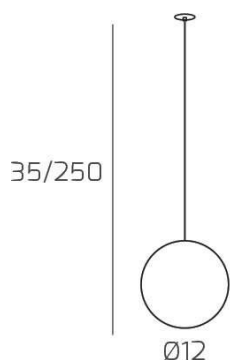

INSIDE SOSP. 1 LUCE OTTONE SAT. E ROSONE DA INCASSO BIANCO

Codice:	1206INCB/S1-OS
Ean:	8059917060746
Collezione:	1206 INSIDE
Categoria:	SOSPENSIONE

Dimensioni

Dimensioni minime (LxPxA):	12 x -- x 35 cm
Dimensioni massime (LxPxA):	12 x -- x 250 cm
Dimensioni rosone:	d.4,5 cm
Peso netto:	0.50 kg
Peso lordo:	0.70 kg

Informazioni tecniche

Classe di isolamento:	1
Grado di protezione:	IP20
Alimentazione:	220-240V 50/60HZ

Colori

Colore struttura:	OTTONE SATINATO - SATIN BRASS
--------------------------	-------------------------------

Info sorgente e prestazionali

Attacco:	G9
Numero di attacchi:	1
Led integrato:	NO
Potenza massima:	40 W
Potenza energy save consigliata:	5 W
Lampadina inclusa:	NO