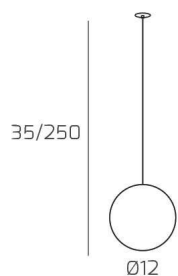

INSIDE SOSP. 1 LUCE OTTONE SAT. E ROSONE DA INCASSO BIANCO

Codice:	1206INCB/S1-OS
Ean:	8059917060746
Collezione:	1206 INSIDE
Categoria:	SOSPENSIONE

Dimensioni

Dimensioni minime (LxPxA):	12 x -- x 35 cm
Dimensioni massime (LxPxA):	12 x -- x 250 cm
Dimensioni rosone:	d.4,5 cm
Peso netto:	0.50 kg
Peso lordo:	0.70 kg

Informazioni tecniche

Classe di isolamento:	1
Grado di protezione:	IP20
Alimentazione:	220-240V 50/60HZ

Colori

Colore struttura:	OTTONE SATINATO - SATIN BRASS
--------------------------	-------------------------------

Info sorgente e prestazionali

Attacco:	G9
Numero di attacchi:	1
Led integrato:	NO
Potenza massima:	40 W
Potenza energy save consigliata:	5 W
Lampadina inclusa:	NO