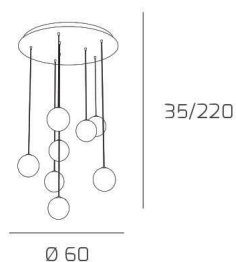

INSIDE SOSP. TONDA 8 LUCI OTTONE SAT.

Ø 60

Ø 60

Codice:	1206OS/S8
Ean:	8059917060975
Collezione:	1206 INSIDE
Categoria:	SOSPENSIONE

Dimensioni

Dimensioni minime (LxPxA):	60 x -- x 35 cm
Dimensioni massime (LxPxA):	60 x -- x 220 cm
Dimensioni rosone:	d.60 cm
Peso netto:	2.20 kg
Peso lordo:	2.70 kg

Informazioni tecniche

Classe di isolamento:	1
Grado di protezione:	IP20
Alimentazione:	220-240V 50/60HZ

Colori

Colore struttura:	OTTONE SATINATO - SATIN BRASS
--------------------------	-------------------------------

Info sorgente e prestazionali

Attacco:	G9
Numero di attacchi:	8
Led integrato:	NO
Potenza massima:	40 W
Potenza energy save consigliata:	5 W
Lampadina inclusa:	NO