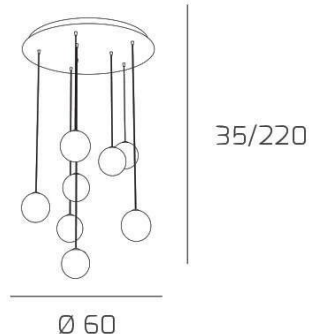

INSIDE SOSP. TONDA 8 LUCI OTTONE SAT.

Ø 60

Ø 60

Codice:	1206OS/S8
Ean:	8059917060975
Collezione:	1206 INSIDE
Categoria:	SOSPENSIONE

Dimensioni

Dimensioni minime (LxPxA):	60 x -- x 35 cm
Dimensioni massime (LxPxA):	60 x -- x 220 cm
Dimensioni rosone:	d.60 cm
Peso netto:	2.20 kg
Peso lordo:	2.70 kg

Informazioni tecniche

Classe di isolamento:	1
Grado di protezione:	IP20
Alimentazione:	220-240V 50/60HZ

Colori

Colore struttura:	OTTONE SATINATO - SATIN BRASS
--------------------------	-------------------------------

Info sorgente e prestazionali

Attacco:	G9
Numero di attacchi:	8
Led integrato:	NO
Potenza massima:	40 W
Potenza energy save consigliata:	5 W
Lampadina inclusa:	NO