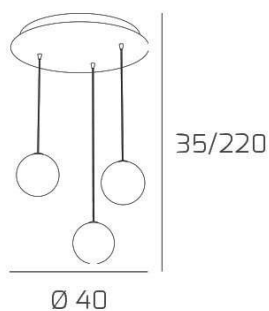

**INSIDE SOSP. TONDA 3 LUCI OTTONE SAT.**

<b>Codice:</b>	1206OS/S3
<b>Ean:</b>	8059917060906
<b>Collezione:</b>	1206 INSIDE
<b>Categoria:</b>	SOSPENSIONE

**Dimensioni**

<b>Dimensioni minime (LxPxA):</b>	40 x -- x 35 cm
<b>Dimensioni massime (LxPxA):</b>	40 x -- x 220 cm
<b>Dimensioni rosone:</b>	d.40 cm
<b>Peso netto:</b>	2.40 kg
<b>Peso lordo:</b>	2.80 kg

**Informazioni tecniche**

<b>Classe di isolamento:</b>	1
<b>Grado di protezione:</b>	IP20
<b>Alimentazione:</b>	220-240V 50/60HZ

**Colori**

<b>Colore struttura:</b>	OTTONE SATINATO - SATIN BRASS
--------------------------	-------------------------------

**Info sorgente e prestazionali**

<b>Attacco:</b>	G9
<b>Numero di attacchi:</b>	3
<b>Led integrato:</b>	NO
<b>Potenza massima:</b>	40 W
<b>Potenza energy save consigliata:</b>	5 W
<b>Lampadina inclusa:</b>	NO