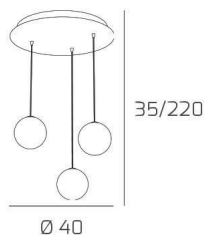

**INSIDE SOSP. TONDA 3 LUCI OTTONE SAT.**

<b>Codice:</b>	1206OS/S3
<b>Ean:</b>	8059917060906
<b>Collezione:</b>	1206 INSIDE
<b>Categoria:</b>	SOSPENSIONE

**Dimensioni**

<b>Dimensioni minime (LxPxA):</b>	40 x -- x 35 cm
<b>Dimensioni massime (LxPxA):</b>	40 x -- x 220 cm
<b>Dimensioni rosone:</b>	d.40 cm
<b>Peso netto:</b>	2.40 kg
<b>Peso lordo:</b>	2.80 kg

**Informazioni tecniche**

<b>Classe di isolamento:</b>	1
<b>Grado di protezione:</b>	IP20
<b>Alimentazione:</b>	220-240V 50/60HZ

**Colori**

<b>Colore struttura:</b>	OTTONE SATINATO - SATIN BRASS
--------------------------	-------------------------------

**Info sorgente e prestazionali**

<b>Attacco:</b>	G9
<b>Numero di attacchi:</b>	3
<b>Led integrato:</b>	NO
<b>Potenza massima:</b>	40 W
<b>Potenza energy save consigliata:</b>	5 W
<b>Lampadina inclusa:</b>	NO