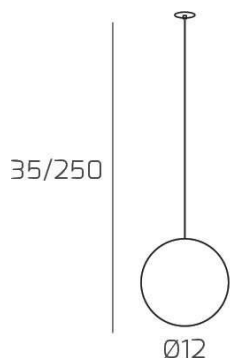

INSIDE SOSP. 1 LUCE BIANCO E ROSONE DA INCASSO NERO

Codice:	1206INCNE/S1-BI
Ean:	8059917060777
Collezione:	1206 INSIDE
Categoria:	SOSPENSIONE

Dimensioni

Dimensioni minime (LxPxA):	12 x -- x 35 cm
Dimensioni massime (LxPxA):	12 x -- x 250 cm
Dimensioni rosone:	d.4,5 cm
Peso netto:	0.50 kg
Peso lordo:	0.70 kg

Informazioni tecniche

Classe di isolamento:	1
Grado di protezione:	IP20
Alimentazione:	220-240V 50/60HZ

Colori

Colore struttura:	BIANCO - WHITE
--------------------------	----------------

Info sorgente e prestazionali

Attacco:	G9
Numero di attacchi:	1
Led integrato:	NO
Potenza massima:	40 W
Potenza energy save consigliata:	5 W
Lampadina inclusa:	NO