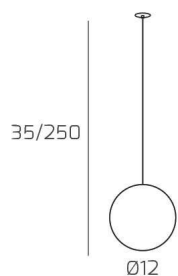

INSIDE SOSP. 1 LUCE BIANCO E ROSONE DA INCASSO NERO

Codice:	1206INCNE/S1-BI
Ean:	8059917060777
Collezione:	1206 INSIDE
Categoria:	SOSPENSIONE

Dimensioni

Dimensioni minime (LxPxA):	12 x -- x 35 cm
Dimensioni massime (LxPxA):	12 x -- x 250 cm
Dimensioni rosone:	d.4,5 cm
Peso netto:	0.50 kg
Peso lordo:	0.70 kg

Informazioni tecniche

Classe di isolamento:	1
Grado di protezione:	IP20
Alimentazione:	220-240V 50/60HZ

Colori

Colore struttura:	BIANCO - WHITE
--------------------------	----------------

Info sorgente e prestazionali

Attacco:	G9
Numero di attacchi:	1
Led integrato:	NO
Potenza massima:	40 W
Potenza energy save consigliata:	5 W
Lampadina inclusa:	NO