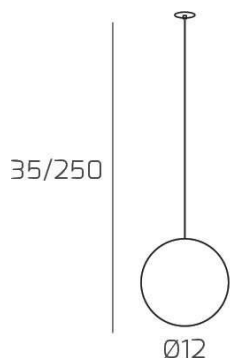

INSIDE SOSP. 1 LUCE BIANCO E ROSONE DA INCASSO CROMO

Codice:	1206INCCR/S1-BI
Ean:	8059917060753
Collezione:	1206 INSIDE
Categoria:	SOSPENSIONE

Dimensioni

Dimensioni minime (LxPxA):	12 x -- x 35 cm
Dimensioni massime (LxPxA):	12 x -- x 250 cm
Dimensioni rosone:	d.4,5 cm
Peso netto:	0.50 kg
Peso lordo:	0.70 kg

Informazioni tecniche

Classe di isolamento:	1
Grado di protezione:	IP20
Alimentazione:	220-240V 50/60HZ

Colori

Colore struttura:	BIANCO - WHITE
--------------------------	----------------

Info sorgente e prestazionali

Attacco:	G9
Numero di attacchi:	1
Led integrato:	NO
Potenza massima:	40 W
Potenza energy save consigliata:	5 W
Lampadina inclusa:	NO