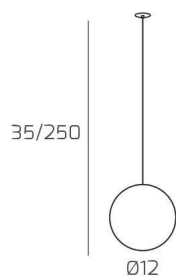

INSIDE SOSP. 1 LUCE BIANCO E ROSONE DA INCASSO CROMO

Codice:	1206INCCR/S1-BI
Ean:	8059917060753
Collezione:	1206 INSIDE
Categoria:	SOSPENSIONE

Dimensioni

Dimensioni minime (LxPxA):	12 x -- x 35 cm
Dimensioni massime (LxPxA):	12 x -- x 250 cm
Dimensioni rosone:	d.4,5 cm
Peso netto:	0.50 kg
Peso lordo:	0.70 kg

Informazioni tecniche

Classe di isolamento:	1
Grado di protezione:	IP20
Alimentazione:	220-240V 50/60HZ

Colori

Colore struttura:	BIANCO - WHITE
--------------------------	----------------

Info sorgente e prestazionali

Attacco:	G9
Numero di attacchi:	1
Led integrato:	NO
Potenza massima:	40 W
Potenza energy save consigliata:	5 W
Lampadina inclusa:	NO