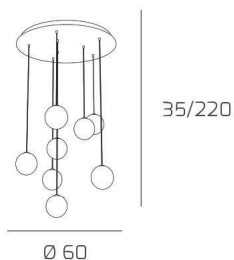

INSIDE SOSP. TONDA 8 LUCI CROMO

Ø 60

Ø 60

| | |
|--------------------|---------------|
| Codice: | 1206CR/S8 |
| Ean: | 8059917060722 |
| Collezione: | 1206 INSIDE |
| Categoria: | SOSPENSIONE |

Dimensioni

| | |
|------------------------------------|------------------|
| Dimensioni minime (LxPxA): | 60 x -- x 35 cm |
| Dimensioni massime (LxPxA): | 60 x -- x 220 cm |
| Dimensioni rosone: | d.60 cm |
| Peso netto: | 2.20 kg |
| Peso lordo: | 2.70 kg |

Informazioni tecniche

| | |
|------------------------------|------------------|
| Classe di isolamento: | 1 |
| Grado di protezione: | IP20 |
| Alimentazione: | 220-240V 50/60HZ |

Colori

| | |
|--------------------------|----------------|
| Colore struttura: | CROMO - CHROME |
|--------------------------|----------------|

Info sorgente e prestazionali

| | |
|---|------|
| Attacco: | G9 |
| Numero di attacchi: | 8 |
| Led integrato: | NO |
| Potenza massima: | 40 W |
| Potenza energy save consigliata: | 5 W |
| Lampadina inclusa: | NO |