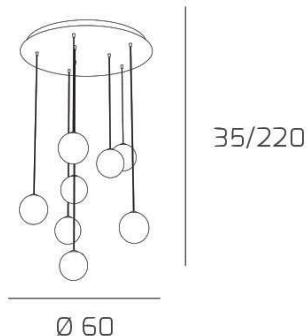

INSIDE SOSP. TONDA 8 LUCI CROMO

Ø 60

Ø 60

| | |
|--------------------|---------------|
| Codice: | 1206CR/S8 |
| Ean: | 8059917060722 |
| Collezione: | 1206 INSIDE |
| Categoria: | SOSPENSIONE |

Dimensioni

| | |
|------------------------------------|------------------|
| Dimensioni minime (LxPxA): | 60 x -- x 35 cm |
| Dimensioni massime (LxPxA): | 60 x -- x 220 cm |
| Dimensioni rosone: | d.60 cm |
| Peso netto: | 2.20 kg |
| Peso lordo: | 2.70 kg |

Informazioni tecniche

| | |
|------------------------------|------------------|
| Classe di isolamento: | 1 |
| Grado di protezione: | IP20 |
| Alimentazione: | 220-240V 50/60HZ |

Colori

| | |
|--------------------------|----------------|
| Colore struttura: | CROMO - CHROME |
|--------------------------|----------------|

Info sorgente e prestazionali

| | |
|---|------|
| Attacco: | G9 |
| Numero di attacchi: | 8 |
| Led integrato: | NO |
| Potenza massima: | 40 W |
| Potenza energy save consigliata: | 5 W |
| Lampadina inclusa: | NO |