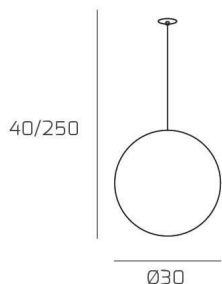

**BIG ECLIPSE SOSP. E27 CON CAVO CM 250 D.30CM BRONZO E ROSONE DA INCASSO OTTONE SAT.**

<b>Codice:</b>	1194INCOS/S30-BR
<b>Ean:</b>	8059917059955
<b>Collezione:</b>	1194 BIG ECLIPSE
<b>Categoria:</b>	SOSPENSIONE

**Dimensioni**

<b>Dimensioni minime (LxPxA):</b>	30 x -- x 40 cm
<b>Dimensioni massime (LxPxA):</b>	30 x -- x 250 cm
<b>Dimensioni rosone:</b>	d.4,5 cm
<b>Peso netto:</b>	1.30 kg
<b>Peso lordo:</b>	1.50 kg

**Info sorgente e prestazionali**

<b>Attacco:</b>	E27
<b>Numero di attacchi:</b>	1
<b>Led integrato:</b>	NO
<b>Potenza massima:</b>	60 W
<b>Potenza energy save consigliata:</b>	18 W
<b>Lampadina inclusa:</b>	NO