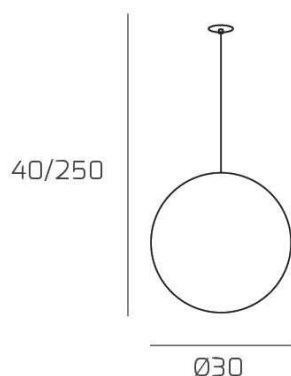

**BIG ECLIPSE SOSP. E27 CON CAVO CM 250 D.30CM BRONZO E ROSONE DA INCASSO OTTONE SAT.**

<b>Codice:</b>	1194INCOS/S30-BR
<b>Ean:</b>	8059917059955
<b>Collezione:</b>	1194 BIG ECLIPSE
<b>Categoria:</b>	SOSPENSIONE

**Dimensioni**

<b>Dimensioni minime (LxPxA):</b>	30 x -- x 40 cm
<b>Dimensioni massime (LxPxA):</b>	30 x -- x 250 cm
<b>Dimensioni rosone:</b>	d.4,5 cm
<b>Peso netto:</b>	1.30 kg
<b>Peso lordo:</b>	1.50 kg

**Info sorgente e prestazionali**

<b>Attacco:</b>	E27
<b>Numero di attacchi:</b>	1
<b>Led integrato:</b>	NO
<b>Potenza massima:</b>	60 W
<b>Potenza energy save consigliata:</b>	18 W
<b>Lampadina inclusa:</b>	NO