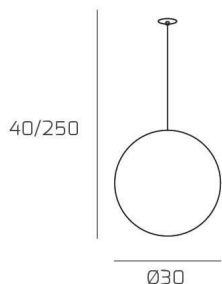

BIG ECLIPSE SOSP. E27 CON CAVO CM 250 D.30CM AMBRA E ROSONE DA INCASSO OTTONE SAT.

Codice:	1194INCOS/S30-AM
Ean:	8059917059948
Collezione:	1194 BIG ECLIPSE
Categoria:	SOSPENSIONE

Dimensioni

Dimensioni minime (LxPxA):	30 x -- x 40 cm
Dimensioni massime (LxPxA):	30 x -- x 250 cm
Dimensioni rosone:	d.4,5 cm
Peso netto:	1.30 kg
Peso lordo:	1.50 kg

Informazioni tecniche

Classe di isolamento:	1
Grado di protezione:	IP20
Alimentazione:	220-240V 50/60HZ

Colori

Colore struttura:	OTTONE SATINATO - SATIN BRASS
Colore diffusore:	AMBRA - AMBER

Info sorgente e prestazionali

Attacco:	E27
Numero di attacchi:	1
Led integrato:	NO
Potenza massima:	60 W
Potenza energy save consigliata:	18 W
Lampadina inclusa:	NO