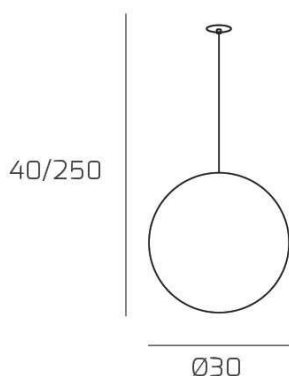

BIG ECLIPSE SOSP. E27 CON CAVO CM 250 D.30CM AMBRA E ROSONE DA INCASSO OTTONE SAT.

Codice:	1194INCOS/S30-AM
Ean:	8059917059948
Collezione:	1194 BIG ECLIPSE
Categoria:	SOSPENSIONE

Dimensioni

Dimensioni minime (LxPxA):	30 x -- x 40 cm
Dimensioni massime (LxPxA):	30 x -- x 250 cm
Dimensioni rosone:	d.4,5 cm
Peso netto:	1.30 kg
Peso lordo:	1.50 kg

Informazioni tecniche

Classe di isolamento:	1
Grado di protezione:	IP20
Alimentazione:	220-240V 50/60HZ

Colori

Colore struttura:	OTTONE SATINATO - SATIN BRASS
Colore diffusore:	AMBRA - AMBER

Info sorgente e prestazionali

Attacco:	E27
Numero di attacchi:	1
Led integrato:	NO
Potenza massima:	60 W
Potenza energy save consigliata:	18 W
Lampadina inclusa:	NO