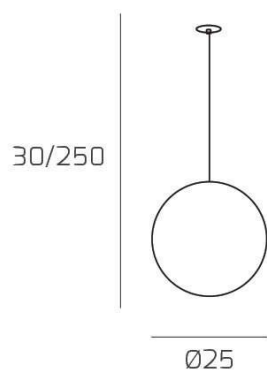

**BIG ECLIPSE SOSP. E27 CON CAVO CM 250 D.25CM FUME E ROSONE DA INCASSO OTTONE SAT.**

<b>Codice:</b>	1194INCOS/S25-FU
<b>Ean:</b>	8059917059931
<b>Collezione:</b>	1194 BIG ECLIPSE
<b>Categoria:</b>	SOSPENSIONE

**Dimensioni**

<b>Dimensioni minime (LxPxA):</b>	25 x -- x 30 cm
<b>Dimensioni massime (LxPxA):</b>	25 x -- x 250 cm
<b>Dimensioni rosone:</b>	d.4,5 cm
<b>Peso netto:</b>	1.10 kg
<b>Peso lordo:</b>	1.30 kg