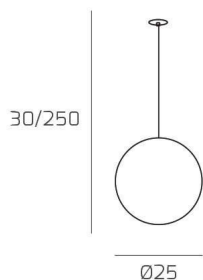

**BIG ECLIPSE SOSP. E27 CON CAVO CM 250 D.25CM FUME E ROSONE DA INCASSO OTTONE SAT.**

<b>Codice:</b>	1194INCOS/S25-FU
<b>Ean:</b>	8059917059931
<b>Collezione:</b>	1194 BIG ECLIPSE
<b>Categoria:</b>	SOSPENSIONE

**Dimensioni**

<b>Dimensioni minime (LxPxA):</b>	25 x -- x 30 cm
<b>Dimensioni massime (LxPxA):</b>	25 x -- x 250 cm
<b>Dimensioni rosone:</b>	d.4,5 cm
<b>Peso netto:</b>	1.10 kg
<b>Peso lordo:</b>	1.30 kg