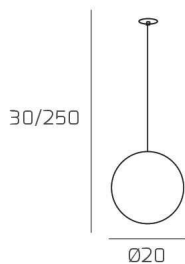

BIG ECLIPSE SOSP. E27 CON CAVO CM 250 D.20CM BRONZO E ROSONE DA INCASSO OTTONE SAT.

Codice:	1194INCOS/S20-BR
Ean:	8059917059894
Collezione:	1194 BIG ECLIPSE
Categoria:	SOSPENSIONE

Dimensioni

Dimensioni minime (LxPxA):	20 x -- x 30 cm
Dimensioni massime (LxPxA):	20 x -- x 250 cm
Dimensioni rosone:	d.4,5 cm
Peso netto:	0.90 kg
Peso lordo:	1.10 kg

Informazioni tecniche

Classe di isolamento:	1
Grado di protezione:	IP20
Alimentazione:	220-240V 50/60HZ

Colori

Colore struttura:	OTTONE SATINATO - SATIN BRASS
Colore diffusore:	BRONZO - BRONZE

Info sorgente e prestazionali

Attacco:	E27
Numero di attacchi:	1
Led integrato:	NO
Potenza massima:	60 W
Potenza energy save consigliata:	18 W
Lampadina inclusa:	NO