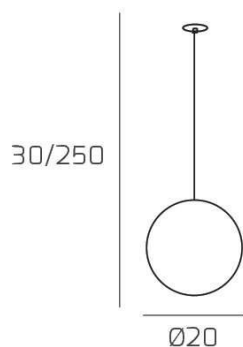

BIG ECLIPSE SOSP. E27 CON CAVO CM 250 D.20CM BRONZO E ROSONE DA INCASSO OTTONE SAT.

Codice:	1194INCOS/S20-BR
Ean:	8059917059894
Collezione:	1194 BIG ECLIPSE
Categoria:	SOSPENSIONE

Dimensioni

Dimensioni minime (LxPxA):	20 x -- x 30 cm
Dimensioni massime (LxPxA):	20 x -- x 250 cm
Dimensioni rosone:	d.4,5 cm
Peso netto:	0.90 kg
Peso lordo:	1.10 kg

Informazioni tecniche

Classe di isolamento:	1
Grado di protezione:	IP20
Alimentazione:	220-240V 50/60HZ

Colori

Colore struttura:	OTTONE SATINATO - SATIN BRASS
Colore diffusore:	BRONZO - BRONZE

Info sorgente e prestazionali

Attacco:	E27
Numero di attacchi:	1
Led integrato:	NO
Potenza massima:	60 W
Potenza energy save consigliata:	18 W
Lampadina inclusa:	NO