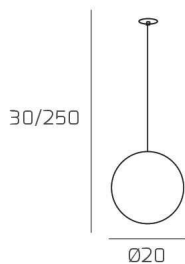

**BIG ECLIPSE SOSP. E27 CON CAVO CM 250 D.20CM AMBRA E ROSONE DA INCASSO OTTONE SAT.**

<b>Codice:</b>	1194INCOS/S20-AM
<b>Ean:</b>	8059917059887
<b>Collezione:</b>	1194 BIG ECLIPSE
<b>Categoria:</b>	SOSPENSIONE

#### Dimensioni

<b>Dimensioni minime (LxPxA):</b>	20 x -- x 30 cm
<b>Dimensioni massime (LxPxA):</b>	20 x -- x 250 cm
<b>Dimensioni rosone:</b>	d.4,5 cm
<b>Peso netto:</b>	0.90 kg
<b>Peso lordo:</b>	1.10 kg