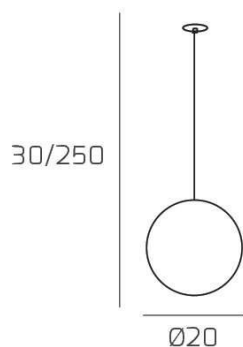

**BIG ECLIPSE SOSP. E27 CON CAVO CM 250 D.20CM AMBRA E ROSONE DA INCASSO OTTONE SAT.**

<b>Codice:</b>	1194INCOS/S20-AM
<b>Ean:</b>	8059917059887
<b>Collezione:</b>	1194 BIG ECLIPSE
<b>Categoria:</b>	SOSPENSIONE

#### Dimensioni

<b>Dimensioni minime (LxPxA):</b>	20 x -- x 30 cm
<b>Dimensioni massime (LxPxA):</b>	20 x -- x 250 cm
<b>Dimensioni rosone:</b>	d.4,5 cm
<b>Peso netto:</b>	0.90 kg
<b>Peso lordo:</b>	1.10 kg