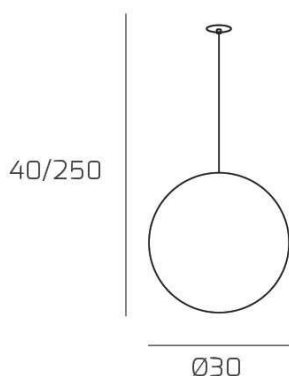

BIG ECLIPSE SOSP. E27 CON CAVO CM 250 D.30CM BRONZO E ROSONE DA INCASSO CROMO

Codice:	1194INCCR/S30-BR
Ean:	8059917059863
Collezione:	1194 BIG ECLIPSE
Categoria:	SOSPENSIONE

Dimensioni

Dimensioni minime (LxPxA):	30 x -- x 40 cm
Dimensioni massime (LxPxA):	30 x -- x 250 cm
Dimensioni rosone:	d.4,5 cm
Peso netto:	1.30 kg
Peso lordo:	1.50 kg

Informazioni tecniche

Classe di isolamento:	1
Grado di protezione:	IP20
Alimentazione:	220-240V 50/60HZ

Colori

Colore struttura:	CROMO - CHROME
Colore diffusore:	BRONZO - BRONZE

Info sorgente e prestazionali

Attacco:	E27
Numero di attacchi:	1
Led integrato:	NO
Potenza massima:	60 W
Potenza energy save consigliata:	18 W
Lampadina inclusa:	NO