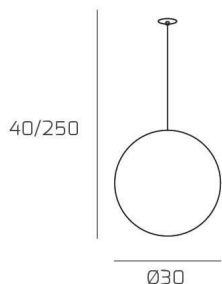

BIG ECLIPSE SOSP. E27 CON CAVO CM 250 D.30CM BRONZO E ROSONE DA INCASSO CROMO

Codice:	1194INCCR/S30-BR
Ean:	8059917059863
Collezione:	1194 BIG ECLIPSE
Categoria:	SOSPENSIONE

Dimensioni

Dimensioni minime (LxPxA):	30 x -- x 40 cm
Dimensioni massime (LxPxA):	30 x -- x 250 cm
Dimensioni rosone:	d.4,5 cm
Peso netto:	1.30 kg
Peso lordo:	1.50 kg

Informazioni tecniche

Classe di isolamento:	1
Grado di protezione:	IP20
Alimentazione:	220-240V 50/60HZ

Colori

Colore struttura:	CROMO - CHROME
Colore diffusore:	BRONZO - BRONZE

Info sorgente e prestazionali

Attacco:	E27
Numero di attacchi:	1
Led integrato:	NO
Potenza massima:	60 W
Potenza energy save consigliata:	18 W
Lampadina inclusa:	NO