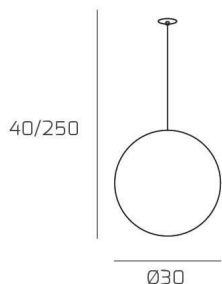

BIG ECLIPSE SOSP. E27 CON CAVO CM 250 D.30CM AMBRA E ROSONE DA INCASSO CROMO

Codice:	1194INCCR/S30-AM
Ean:	8059917059856
Collezione:	1194 BIG ECLIPSE
Categoria:	SOSPENSIONE

Dimensioni

Dimensioni minime (LxPxA):	30 x -- x 40 cm
Dimensioni massime (LxPxA):	30 x -- x 250 cm
Dimensioni rosone:	d.4,5 cm
Peso netto:	1.30 kg
Peso lordo:	1.50 kg

Informazioni tecniche

Classe di isolamento:	1
Grado di protezione:	IP20
Alimentazione:	220-240V 50/60HZ

Colori

Colore struttura:	CROMO - CHROME
Colore diffusore:	AMBRA - AMBER

Info sorgente e prestazionali

Attacco:	E27
Numero di attacchi:	1
Led integrato:	NO
Potenza massima:	60 W
Potenza energy save consigliata:	18 W
Lampadina inclusa:	NO