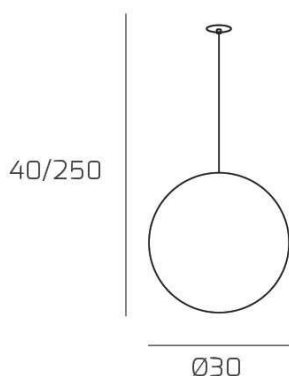

BIG ECLIPSE SOSP. E27 CON CAVO CM 250 D.30CM AMBRA E ROSONE DA INCASSO CROMO

Codice:	1194INCCR/S30-AM
Ean:	8059917059856
Collezione:	1194 BIG ECLIPSE
Categoria:	SOSPENSIONE

Dimensioni

Dimensioni minime (LxPxA):	30 x -- x 40 cm
Dimensioni massime (LxPxA):	30 x -- x 250 cm
Dimensioni rosone:	d.4,5 cm
Peso netto:	1.30 kg
Peso lordo:	1.50 kg

Informazioni tecniche

Classe di isolamento:	1
Grado di protezione:	IP20
Alimentazione:	220-240V 50/60HZ

Colori

Colore struttura:	CROMO - CHROME
Colore diffusore:	AMBRA - AMBER

Info sorgente e prestazionali

Attacco:	E27
Numero di attacchi:	1
Led integrato:	NO
Potenza massima:	60 W
Potenza energy save consigliata:	18 W
Lampadina inclusa:	NO