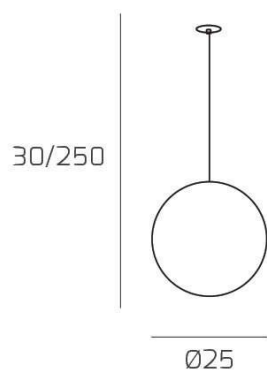

BIG ECLIPSE SOSP. E27 CON CAVO CM 250 D.25CM FUME E ROSONE DA INCASSO CROMO

Codice:	1194INCCR/S25-FU
Ean:	8059917059849
Collezione:	1194 BIG ECLIPSE
Categoria:	SOSPENSIONE

Dimensioni

Dimensioni minime (LxPxA):	25 x -- x 30 cm
Dimensioni massime (LxPxA):	25 x -- x 250 cm
Dimensioni rosone:	d.4,5 cm
Peso netto:	1.10 kg
Peso lordo:	1.30 kg

Informazioni tecniche

Classe di isolamento:	1
Grado di protezione:	IP20
Alimentazione:	220-240V 50/60HZ

Colori

Colore struttura:	CROMO - CHROME
Colore diffusore:	FUME' - SMOKE

Info sorgente e prestazionali

Attacco:	E27
Numero di attacchi:	1
Led integrato:	NO
Potenza massima:	60 W
Potenza energy save consigliata:	18 W
Lampadina inclusa:	NO