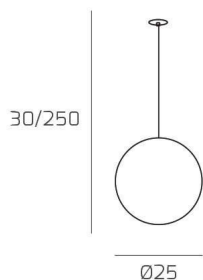

BIG ECLIPSE SOSP. E27 CON CAVO CM 250 D.25CM FUME E ROSONE DA INCASSO CROMO

Codice:	1194INCCR/S25-FU
Ean:	8059917059849
Collezione:	1194 BIG ECLIPSE
Categoria:	SOSPENSIONE

Dimensioni

Dimensioni minime (LxPxA):	25 x -- x 30 cm
Dimensioni massime (LxPxA):	25 x -- x 250 cm
Dimensioni rosone:	d.4,5 cm
Peso netto:	1.10 kg
Peso lordo:	1.30 kg

Informazioni tecniche

Classe di isolamento:	1
Grado di protezione:	IP20
Alimentazione:	220-240V 50/60HZ

Colori

Colore struttura:	CROMO - CHROME
Colore diffusore:	FUME' - SMOKE

Info sorgente e prestazionali

Attacco:	E27
Numero di attacchi:	1
Led integrato:	NO
Potenza massima:	60 W
Potenza energy save consigliata:	18 W
Lampadina inclusa:	NO