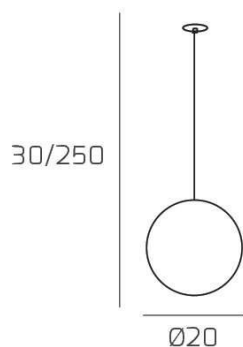

BIG ECLIPSE SOSP. E27 CON CAVO CM 250 D.20CM AMBRA E ROSONE DA INCASSO CROMO

Codice:	1194INCCR/S20-AM
Ean:	8059917059795
Collezione:	1194 BIG ECLIPSE
Categoria:	SOSPENSIONE

Dimensioni

Dimensioni minime (LxPxA):	20 x -- x 30 cm
Dimensioni massime (LxPxA):	20 x -- x 250 cm
Dimensioni rosone:	d.4,5 cm
Peso netto:	0.90 kg
Peso lordo:	1.10 kg

Informazioni tecniche

Classe di isolamento:	1
Grado di protezione:	IP20
Alimentazione:	220-240V 50/60HZ

Colori

Colore struttura:	CROMO - CHROME
Colore diffusore:	AMBRA - AMBER

Info sorgente e prestazionali

Attacco:	E27
Numero di attacchi:	1
Led integrato:	NO
Potenza massima:	60 W
Potenza energy save consigliata:	18 W
Lampadina inclusa:	NO