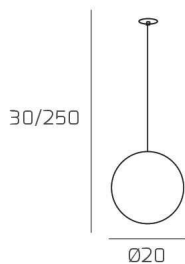

BIG ECLIPSE SOSP. E27 CON CAVO CM 250 D.20CM AMBRA E ROSONE DA INCASSO CROMO

Codice:	1194INCCR/S20-AM
Ean:	8059917059795
Collezione:	1194 BIG ECLIPSE
Categoria:	SOSPENSIONE

Dimensioni

Dimensioni minime (LxPxA):	20 x -- x 30 cm
Dimensioni massime (LxPxA):	20 x -- x 250 cm
Dimensioni rosone:	d.4,5 cm
Peso netto:	0.90 kg
Peso lordo:	1.10 kg

Informazioni tecniche

Classe di isolamento:	1
Grado di protezione:	IP20
Alimentazione:	220-240V 50/60HZ

Colori

Colore struttura:	CROMO - CHROME
Colore diffusore:	AMBRA - AMBER

Info sorgente e prestazionali

Attacco:	E27
Numero di attacchi:	1
Led integrato:	NO
Potenza massima:	60 W
Potenza energy save consigliata:	18 W
Lampadina inclusa:	NO