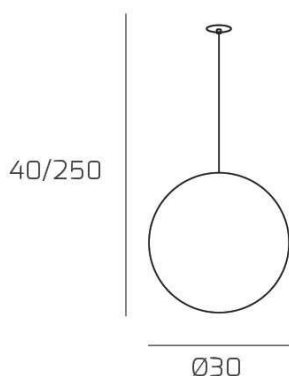

**BIG ECLIPSE SOSP. E27 CON CAVO CM 250 D.30CM FUME E ROSONE DA INCASSO NERO**

<b>Codice:</b>	1194INCNE/S30-FU
<b>Ean:</b>	8059917059788
<b>Collezione:</b>	1194 BIG ECLIPSE
<b>Categoria:</b>	SOSPENSIONE

**Dimensioni**

<b>Dimensioni minime (LxPxA):</b>	30 x -- x 40 cm
<b>Dimensioni massime (LxPxA):</b>	30 x -- x 250 cm
<b>Dimensioni rosone:</b>	d.4,5 cm
<b>Peso netto:</b>	1.30 kg
<b>Peso lordo:</b>	1.50 kg

**Informazioni tecniche**

<b>Classe di isolamento:</b>	1
<b>Grado di protezione:</b>	IP20
<b>Alimentazione:</b>	220-240V 50/60HZ

**Colori**

<b>Colore struttura:</b>	NERO - BLACK
<b>Colore diffusore:</b>	FUME' - SMOKE

**Info sorgente e prestazionali**

<b>Attacco:</b>	E27
<b>Numero di attacchi:</b>	1
<b>Led integrato:</b>	NO
<b>Potenza massima:</b>	60 W
<b>Potenza energy save consigliata:</b>	18 W
<b>Lampadina inclusa:</b>	NO