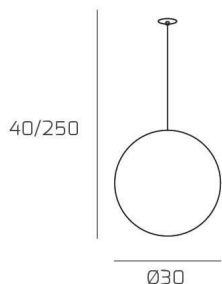

**BIG ECLIPSE SOSP. E27 CON CAVO CM 250 D.30CM FUME E ROSONE DA INCASSO NERO**

<b>Codice:</b>	1194INCNE/S30-FU
<b>Ean:</b>	8059917059788
<b>Collezione:</b>	1194 BIG ECLIPSE
<b>Categoria:</b>	SOSPENSIONE

**Dimensioni**

<b>Dimensioni minime (LxPxA):</b>	30 x -- x 40 cm
<b>Dimensioni massime (LxPxA):</b>	30 x -- x 250 cm
<b>Dimensioni rosone:</b>	d.4,5 cm
<b>Peso netto:</b>	1.30 kg
<b>Peso lordo:</b>	1.50 kg

**Informazioni tecniche**

<b>Classe di isolamento:</b>	1
<b>Grado di protezione:</b>	IP20
<b>Alimentazione:</b>	220-240V 50/60HZ

**Colori**

<b>Colore struttura:</b>	NERO - BLACK
<b>Colore diffusore:</b>	FUME' - SMOKE

**Info sorgente e prestazionali**

<b>Attacco:</b>	E27
<b>Numero di attacchi:</b>	1
<b>Led integrato:</b>	NO
<b>Potenza massima:</b>	60 W
<b>Potenza energy save consigliata:</b>	18 W
<b>Lampadina inclusa:</b>	NO