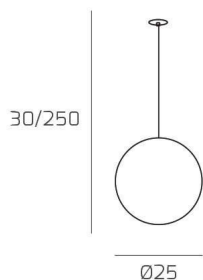

**BIG ECLIPSE SOSP. E27 CON CAVO CM 250 D.25CM FUME E ROSONE DA INCASSO NERO**

<b>Codice:</b>	1194INCNE/S25-FU
<b>Ean:</b>	8059917059757
<b>Collezione:</b>	1194 BIG ECLIPSE
<b>Categoria:</b>	SOSPENSIONE

**Dimensioni**

<b>Dimensioni minime (LxPxA):</b>	25 x -- x 30 cm
<b>Dimensioni massime (LxPxA):</b>	25 x -- x 250 cm
<b>Dimensioni rosone:</b>	d.4,5 cm
<b>Peso netto:</b>	1.10 kg
<b>Peso lordo:</b>	1.30 kg