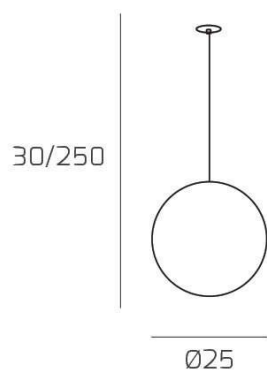

**BIG ECLIPSE SOSP. E27 CON CAVO CM 250 D.25CM FUME E ROSONE DA INCASSO NERO**

<b>Codice:</b>	1194INCNE/S25-FU
<b>Ean:</b>	8059917059757
<b>Collezione:</b>	1194 BIG ECLIPSE
<b>Categoria:</b>	SOSPENSIONE

**Dimensioni**

<b>Dimensioni minime (LxPxA):</b>	25 x -- x 30 cm
<b>Dimensioni massime (LxPxA):</b>	25 x -- x 250 cm
<b>Dimensioni rosone:</b>	d.4,5 cm
<b>Peso netto:</b>	1.10 kg
<b>Peso lordo:</b>	1.30 kg