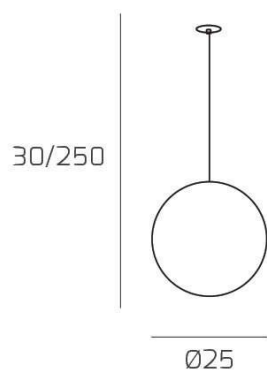

**BIG ECLIPSE SOSP. E27 CON CAVO CM 250 D.25CM AMBRA E ROSONE DA INCASSO NERO**

<b>Codice:</b>	1194INCNE/S25-AM
<b>Ean:</b>	8059917059733
<b>Collezione:</b>	1194 BIG ECLIPSE
<b>Categoria:</b>	SOSPENSIONE

**Dimensioni**

<b>Dimensioni minime (LxPxA):</b>	25 x -- x 30 cm
<b>Dimensioni massime (LxPxA):</b>	25 x -- x 250 cm
<b>Dimensioni rosone:</b>	d.4,5 cm
<b>Peso netto:</b>	1.10 kg
<b>Peso lordo:</b>	1.30 kg