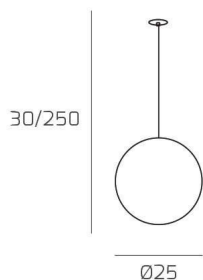

**BIG ECLIPSE SOSP. E27 CON CAVO CM 250 D.25CM AMBRA E ROSONE DA INCASSO NERO**

<b>Codice:</b>	1194INCNE/S25-AM
<b>Ean:</b>	8059917059733
<b>Collezione:</b>	1194 BIG ECLIPSE
<b>Categoria:</b>	SOSPENSIONE

**Dimensioni**

<b>Dimensioni minime (LxPxA):</b>	25 x -- x 30 cm
<b>Dimensioni massime (LxPxA):</b>	25 x -- x 250 cm
<b>Dimensioni rosone:</b>	d.4,5 cm
<b>Peso netto:</b>	1.10 kg
<b>Peso lordo:</b>	1.30 kg