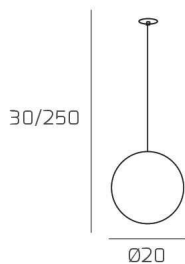

BIG ECLIPSE SOSP. E27 CON CAVO CM 250 D.20CM AMBRA E ROSONE DA INCASSO NERO

Codice:	1194INCNE/S20-AM
Ean:	8059917059702
Collezione:	1194 BIG ECLIPSE
Categoria:	SOSPENSIONE

Dimensioni

Dimensioni minime (LxPxA):	20 x -- x 30 cm
Dimensioni massime (LxPxA):	20 x -- x 250 cm
Dimensioni rosone:	d.4,5 cm
Peso netto:	0.90 kg
Peso lordo:	1.10 kg

Informazioni tecniche

Classe di isolamento:	1
Grado di protezione:	IP20
Alimentazione:	220-240V 50/60HZ

Colori

Colore struttura:	NERO - BLACK
Colore diffusore:	AMBRA - AMBER

Info sorgente e prestazionali

Attacco:	E27
Numero di attacchi:	1
Led integrato:	NO
Potenza massima:	60 W
Potenza energy save consigliata:	18 W
Lampadina inclusa:	NO