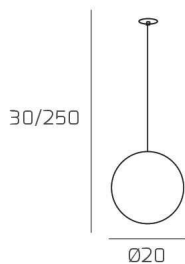

**BIG ECLIPSE SOSP. E27 CON CAVO CM 250 D.20CM AMBRA E ROSONE DA INCASSO NERO**

<b>Codice:</b>	1194INCNE/S20-AM
<b>Ean:</b>	8059917059702
<b>Collezione:</b>	1194 BIG ECLIPSE
<b>Categoria:</b>	SOSPENSIONE

**Dimensioni**

<b>Dimensioni minime (LxPxA):</b>	20 x -- x 30 cm
<b>Dimensioni massime (LxPxA):</b>	20 x -- x 250 cm
<b>Dimensioni rosone:</b>	d.4,5 cm
<b>Peso netto:</b>	0.90 kg
<b>Peso lordo:</b>	1.10 kg