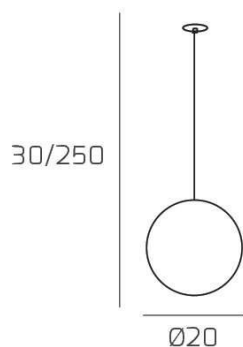

BIG ECLIPSE SOSP. E27 CON CAVO CM 250 D.20CM AMBRA E ROSONE DA INCASSO NERO

Codice:	1194INCNE/S20-AM
Ean:	8059917059702
Collezione:	1194 BIG ECLIPSE
Categoria:	SOSPENSIONE

Dimensioni

Dimensioni minime (LxPxA):	20 x -- x 30 cm
Dimensioni massime (LxPxA):	20 x -- x 250 cm
Dimensioni rosone:	d.4,5 cm
Peso netto:	0.90 kg
Peso lordo:	1.10 kg

Informazioni tecniche

Classe di isolamento:	1
Grado di protezione:	IP20
Alimentazione:	220-240V 50/60HZ

Colori

Colore struttura:	NERO - BLACK
Colore diffusore:	AMBRA - AMBER

Info sorgente e prestazionali

Attacco:	E27
Numero di attacchi:	1
Led integrato:	NO
Potenza massima:	60 W
Potenza energy save consigliata:	18 W
Lampadina inclusa:	NO