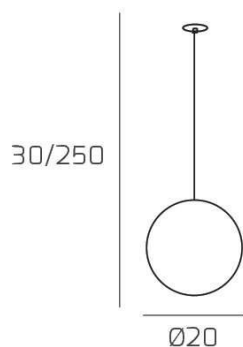

**BIG ECLIPSE SOSP. E27 CON CAVO CM 250 D.20CM AMBRA E ROSONE DA INCASSO NERO**

<b>Codice:</b>	1194INCNE/S20-AM
<b>Ean:</b>	8059917059702
<b>Collezione:</b>	1194 BIG ECLIPSE
<b>Categoria:</b>	SOSPENSIONE

**Dimensioni**

<b>Dimensioni minime (LxPxA):</b>	20 x -- x 30 cm
<b>Dimensioni massime (LxPxA):</b>	20 x -- x 250 cm
<b>Dimensioni rosone:</b>	d.4,5 cm
<b>Peso netto:</b>	0.90 kg
<b>Peso lordo:</b>	1.10 kg