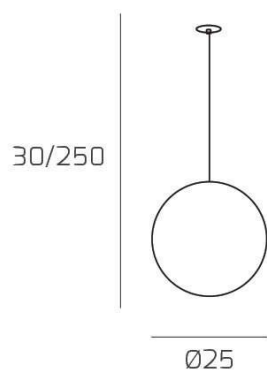

BIG ECLIPSE SOSP. E27 CON CAVO CM 250 D.25CM FUME E ROSONE DA INCASSO BIANCO

Codice:	1194INCBI/S25-FU
Ean:	8059917059665
Collezione:	1194 BIG ECLIPSE
Categoria:	SOSPENSIONE

Dimensioni

Dimensioni minime (LxPxA):	25 x -- x 30 cm
Dimensioni massime (LxPxA):	25 x -- x 250 cm
Dimensioni rosone:	d.4,5 cm
Peso netto:	1.10 kg
Peso lordo:	1.30 kg

Informazioni tecniche

Classe di isolamento:	1
Grado di protezione:	IP20
Alimentazione:	220-240V 50/60HZ

Colori

Colore struttura:	BIANCO - WHITE
Colore diffusore:	FUME' - SMOKE

Info sorgente e prestazionali

Attacco:	E27
Numero di attacchi:	1
Led integrato:	NO
Potenza massima:	60 W
Potenza energy save consigliata:	18 W
Lampadina inclusa:	NO