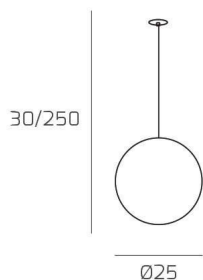

BIG ECLIPSE SOSP. E27 CON CAVO CM 250 D.25CM FUME E ROSONE DA INCASSO BIANCO

Codice:	1194INCBI/S25-FU
Ean:	8059917059665
Collezione:	1194 BIG ECLIPSE
Categoria:	SOSPENSIONE

Dimensioni

Dimensioni minime (LxPxA):	25 x -- x 30 cm
Dimensioni massime (LxPxA):	25 x -- x 250 cm
Dimensioni rosone:	d.4,5 cm
Peso netto:	1.10 kg
Peso lordo:	1.30 kg

Informazioni tecniche

Classe di isolamento:	1
Grado di protezione:	IP20
Alimentazione:	220-240V 50/60HZ

Colori

Colore struttura:	BIANCO - WHITE
Colore diffusore:	FUME' - SMOKE

Info sorgente e prestazionali

Attacco:	E27
Numero di attacchi:	1
Led integrato:	NO
Potenza massima:	60 W
Potenza energy save consigliata:	18 W
Lampadina inclusa:	NO