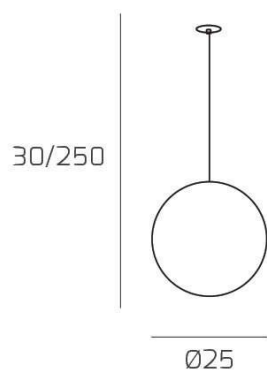

BIG ECLIPSE SOSP. E27 CON CAVO CM 250 D.25CM BRONZO E ROSONE DA INCASSO BIANCO

Codice:	1194INCBI/S25-BR
Ean:	8059917059658
Collezione:	1194 BIG ECLIPSE
Categoria:	SOSPENSIONE

Dimensioni

Dimensioni minime (LxPxA):	25 x -- x 30 cm
Dimensioni massime (LxPxA):	25 x -- x 250 cm
Dimensioni rosone:	d.4,5 cm
Peso netto:	1.10 kg
Peso lordo:	1.30 kg

Informazioni tecniche

Classe di isolamento:	1
Grado di protezione:	IP20
Alimentazione:	220-240V 50/60HZ

Colori

Colore struttura:	BIANCO - WHITE
Colore diffusore:	BRONZO - BRONZE

Info sorgente e prestazionali

Attacco:	E27
Numero di attacchi:	1
Led integrato:	NO
Potenza massima:	60 W
Potenza energy save consigliata:	18 W
Lampadina inclusa:	NO