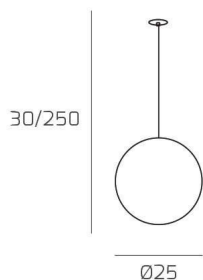

BIG ECLIPSE SOSP. E27 CON CAVO CM 250 D.25CM BRONZO E ROSONE DA INCASSO BIANCO

Codice:	1194INCBI/S25-BR
Ean:	8059917059658
Collezione:	1194 BIG ECLIPSE
Categoria:	SOSPENSIONE

Dimensioni

Dimensioni minime (LxPxA):	25 x -- x 30 cm
Dimensioni massime (LxPxA):	25 x -- x 250 cm
Dimensioni rosone:	d.4,5 cm
Peso netto:	1.10 kg
Peso lordo:	1.30 kg

Informazioni tecniche

Classe di isolamento:	1
Grado di protezione:	IP20
Alimentazione:	220-240V 50/60HZ

Colori

Colore struttura:	BIANCO - WHITE
Colore diffusore:	BRONZO - BRONZE

Info sorgente e prestazionali

Attacco:	E27
Numero di attacchi:	1
Led integrato:	NO
Potenza massima:	60 W
Potenza energy save consigliata:	18 W
Lampadina inclusa:	NO