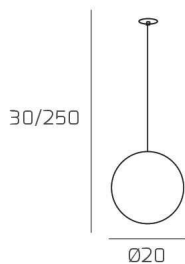

BIG ECLIPSE SOSP. E27 CON CAVO CM 250 D.20CM BRONZO E ROSONE DA INCASSO BIANCO

Codice:	1194INCBI/S20-BR
Ean:	8059917059627
Collezione:	1194 BIG ECLIPSE
Categoria:	SOSPENSIONE

Dimensioni

Dimensioni minime (LxPxA):	20 x -- x 30 cm
Dimensioni massime (LxPxA):	20 x -- x 250 cm
Dimensioni rosone:	d.4,5 cm
Peso netto:	0.90 kg
Peso lordo:	1.10 kg

Informazioni tecniche

Classe di isolamento:	1
Grado di protezione:	IP20
Alimentazione:	220-240V 50/60HZ

Colori

Colore struttura:	BIANCO - WHITE
Colore diffusore:	BRONZO - BRONZE

Info sorgente e prestazionali

Attacco:	E27
Numero di attacchi:	1
Led integrato:	NO
Potenza massima:	60 W
Potenza energy save consigliata:	18 W
Lampadina inclusa:	NO