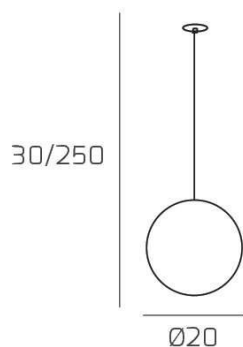

BIG ECLIPSE SOSP. E27 CON CAVO CM 250 D.20CM BRONZO E ROSONE DA INCASSO BIANCO

Codice:	1194INCBI/S20-BR
Ean:	8059917059627
Collezione:	1194 BIG ECLIPSE
Categoria:	SOSPENSIONE

Dimensioni

Dimensioni minime (LxPxA):	20 x -- x 30 cm
Dimensioni massime (LxPxA):	20 x -- x 250 cm
Dimensioni rosone:	d.4,5 cm
Peso netto:	0.90 kg
Peso lordo:	1.10 kg

Informazioni tecniche

Classe di isolamento:	1
Grado di protezione:	IP20
Alimentazione:	220-240V 50/60HZ

Colori

Colore struttura:	BIANCO - WHITE
Colore diffusore:	BRONZO - BRONZE

Info sorgente e prestazionali

Attacco:	E27
Numero di attacchi:	1
Led integrato:	NO
Potenza massima:	60 W
Potenza energy save consigliata:	18 W
Lampadina inclusa:	NO