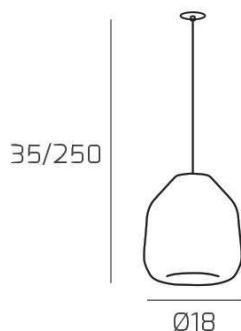

**DOUBLE SKIN SOSP. 1 LUCE E27 CON CAVO CM 250 BETA TRASPARENTE E ROSONE DA INCASSO OTTONE SAT.**

<b>Codice:</b>	1176INCOS/S1 BETA-TR
<b>Ean:</b>	8059917059573
<b>Collezione:</b>	1176 DOUBLE
<b>Categoria:</b>	SOSPENSIONE

**Dimensioni**

<b>Dimensioni minime (LxPxA):</b>	18 x -- x 35 cm
<b>Dimensioni massime (LxPxA):</b>	18 x -- x 250 cm
<b>Dimensioni rosone:</b>	d.4,5 cm
<b>Peso netto:</b>	0.70 kg
<b>Peso lordo:</b>	0.80 kg