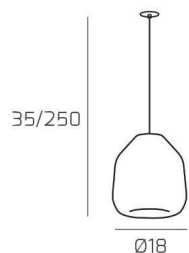

**DOUBLE SKIN SOSP. 1 LUCE E27 CON CAVO CM 250 BETA TRASPARENTE E ROSONE DA INCASSO OTTONE SAT.**

<b>Codice:</b>	1176INCOS/S1 BETA-TR
<b>Ean:</b>	8059917059573
<b>Collezione:</b>	1176 DOUBLE
<b>Categoria:</b>	SOSPENSIONE

**Dimensioni**

<b>Dimensioni minime (LxPxA):</b>	18 x -- x 35 cm
<b>Dimensioni massime (LxPxA):</b>	18 x -- x 250 cm
<b>Dimensioni rosone:</b>	d.4,5 cm
<b>Peso netto:</b>	0.70 kg
<b>Peso lordo:</b>	0.80 kg