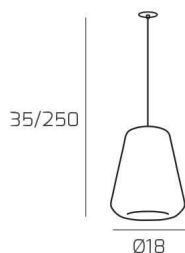

**DOUBLE SKIN SOSP. 1 LUCE E27 CON CAVO CM 250 GAMMA FUME E ROSONE DA INCASSO CROMO**

<b>Codice:</b>	1176INCCR/S1 GAMMA-FU
<b>Ean:</b>	8059917059504
<b>Collezione:</b>	1176 DOUBLE
<b>Categoria:</b>	SOSPENSIONE

**Dimensioni**

<b>Dimensioni minime (LxPxA):</b>	18 x -- x 35 cm
<b>Dimensioni massime (LxPxA):</b>	18 x -- x 250 cm
<b>Dimensioni rosone:</b>	d.4,5 cm
<b>Peso netto:</b>	0.70 kg
<b>Peso lordo:</b>	0.80 kg