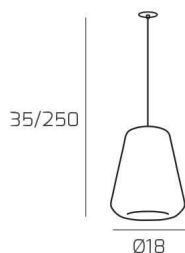

**DOUBLE SKIN SOSP. 1 LUCE E27 CON CAVO CM 250 GAMMA
AMBRA E ROSONE DA INCASSO CROMO**

Codice:	1176INCCR/S1 GAMMA-AM
Ean:	8059917059498
Collezione:	1176 DOUBLE
Categoria:	SOSPENSIONE

Dimensioni

Dimensioni minime (LxPxA):	18 x -- x 35 cm
Dimensioni massime (LxPxA):	18 x -- x 250 cm
Dimensioni rosone:	d.4,5 cm
Peso netto:	0.70 kg
Peso lordo:	0.80 kg

Informazioni tecniche

Classe di isolamento:	1
Grado di protezione:	IP20
Alimentazione:	220-240V 50/60HZ

Colori

Colore struttura:	CROMO - CHROME
Colore diffusore:	AMBRA - AMBER

Info sorgente e prestazionali

Attacco:	E27
Numero di attacchi:	1
Led integrato:	NO
Potenza massima:	60 W
Potenza energy save consigliata:	18 W
Lampadina inclusa:	NO