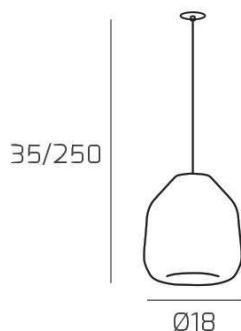

DOUBLE SKIN SOSP. 1 LUCE E27 CON CAVO CM 250 BETA TRASPARENTE E ROSONE DA INCASSO CROMO

Codice:	1176INCCR/S1 BETA-TR
Ean:	8059917059481
Collezione:	1176 DOUBLE
Categoria:	SOSPENSIONE

Dimensioni

Dimensioni minime (LxPxA):	18 x -- x 35 cm
Dimensioni massime (LxPxA):	18 x -- x 250 cm
Dimensioni rosone:	d.4,5 cm
Peso netto:	0.70 kg
Peso lordo:	0.80 kg

Informazioni tecniche

Classe di isolamento:	1
Grado di protezione:	IP20
Alimentazione:	220-240V 50/60HZ

Colori

Colore struttura:	CROMO - CHROME
Colore diffusore:	TRASPARENTE - TRANSPARENT

Info sorgente e prestazionali

Attacco:	E27
Numero di attacchi:	1
Led integrato:	NO
Potenza massima:	60 W
Potenza energy save consigliata:	18 W
Lampadina inclusa:	NO