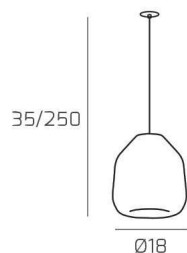

DOUBLE SKIN SOSP. 1 LUCE E27 CON CAVO CM 250 BETA TRASPARENTE E ROSONE DA INCASSO CROMO

Codice:	1176INCCR/S1 BETA-TR
Ean:	8059917059481
Collezione:	1176 DOUBLE
Categoria:	SOSPENSIONE

Dimensioni

Dimensioni minime (LxPxA):	18 x -- x 35 cm
Dimensioni massime (LxPxA):	18 x -- x 250 cm
Dimensioni rosone:	d.4,5 cm
Peso netto:	0.70 kg
Peso lordo:	0.80 kg

Informazioni tecniche

Classe di isolamento:	1
Grado di protezione:	IP20
Alimentazione:	220-240V 50/60HZ

Colori

Colore struttura:	CROMO - CHROME
Colore diffusore:	TRASPARENTE - TRANSPARENT

Info sorgente e prestazionali

Attacco:	E27
Numero di attacchi:	1
Led integrato:	NO
Potenza massima:	60 W
Potenza energy save consigliata:	18 W
Lampadina inclusa:	NO